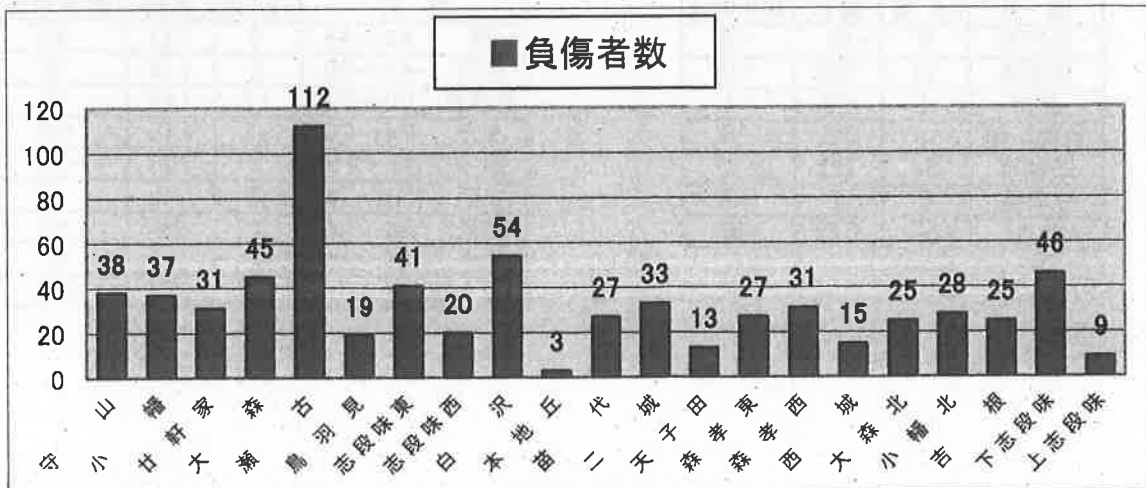

4 学区別

(1) 守山区

区 分	件 数			人 数		
	12 月	累計	前年対比	12 月	累計	前年対比
守 山	4	35	+ 3	4	38	+ 1
小 幡	2	33	- 1	2	37	±0
廿 軒	2	29	+ 9	2	31	+ 11
大 森	3	36	- 3	3	45	- 7
瀨 古	5	93	+ 19	6	112	+ 22
鳥 羽	1	14	+ 1	1	19	+ 4
志 段 味 東	4	35	- 4	4	41	- 4
志 段 味 西	3	20	±0	3	20	- 10
白 沢	6	43	- 7	6	54	- 3
本 地 丘	0	3	+ 3	0	3	+ 3
苗 代	3	27	- 6	3	27	- 10
二 城	4	28	+ 4	4	33	+ 6
天 子 田	0	13	- 8	0	13	- 9
森 孝 東	1	25	+ 12	1	27	+ 12
森 孝 西	1	28	+ 3	1	31	+ 2
西 城	2	15	+ 9	2	15	+ 9
大 森 北	1	21	+ 12	1	25	+ 16
小 幡 北	1	24	- 2	1	28	- 5
吉 根	3	25	+ 11	3	25	+ 3
下 志 段 味	2	39	+ 16	3	46	+ 18
上 志 段 味	0	9	- 2	0	9	- 7
計	48	595	+ 69	50	679	+ 52

学区別負傷者数