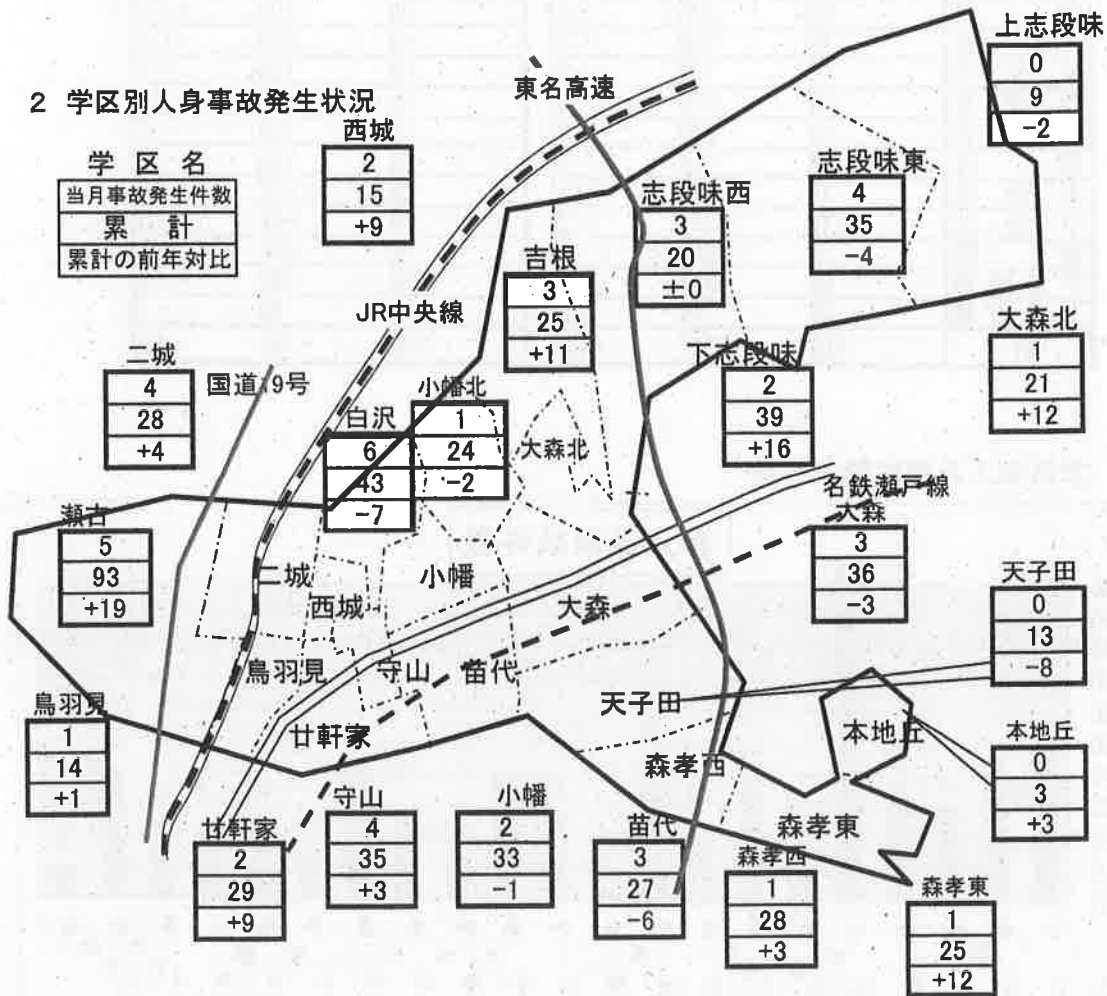

守山区の交通事故発生状況 12月末

1 発生状況

令和6年 12月末現在

区分	守山区				守山警察署管内				愛知県内			
	12月	累計	前年対比	増減率	12月	累計	前年対比	増減率	12月	累計	前年対比	増減率
人身事故件数	48	595	+69	13.1%	60	833	+65	8.5%	2,424	24,512	-35	-0.1%
負傷者数	50	678	+57	9.2%	62	958	+57	6.3%	2,777	28,828	-162	-0.6%
死者数	0	1	-5	-83.3%	0	3	-3	-50.0%	15	141	-4	-2.8%
物損事故件数	401	4,211	-98	-2.3%	595	6,286	-116	-1.8%	20,192	217,796	+1,859	0.9%

2 学区別人身事故発生状況

3 当事者種別死傷者数(人数)

区分	12月	累計	前年対比
歩行者	6	61	+9
自転車	11	193	+35
原付	1	23	-1
自動二輪	1	25	-5
四輪車	31	375	+12
その他	0	2	+2
合計	50	679	+52

4 時間別死傷者数(人数)

区分	12月	累計	前年対比
朝 A6~A9	4	137	+26
昼前 A9~P0	9	118	+8
昼過ぎ P0~P4	11	142	+7
夕方 P4~P6	17	145	+45
前夜 P6~P10	7	103	-33
中夜 P10~A0	0	13	-2
深夜 A0~A4	1	14	+3
早朝 A4~A6	1	7	-2
合計	50	679	+52