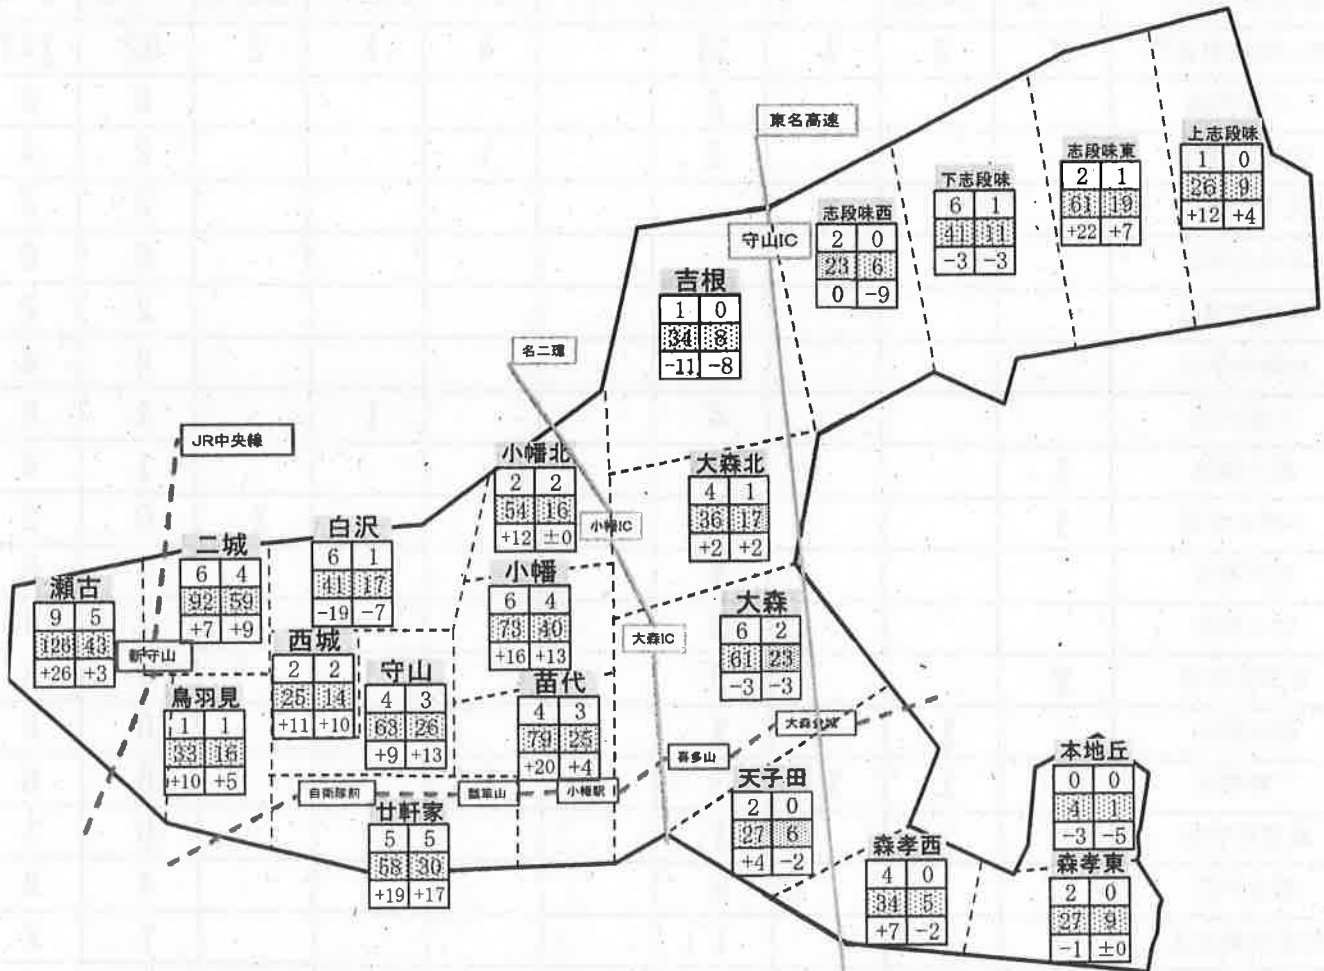

守山区の犯罪発生状況

令和6年12月末現在

1 発生状況

暫定値

区分	守山区				守山警察署管内				愛知県内			
	12月	累計	前年対比	増減率	12月	累計	前年対比	増減率	12月	累計	前年対比	増減率
刑法犯	75				117				12月末の統計数値については、令和7年2月6日午前10時に報道発表予定であるため予定日まで公表しません。			
窃盗犯	52				76							
署重点犯罪	35				49							

※ 署重点犯罪は、侵入盗、自動車盗、自転車盗及び特殊詐欺の4罪種

2 学区別刑法犯発生状況

【凡例】

学区名

当月刑法犯件数	当月重点犯罪件数
刑法犯年累計	重点罪種年累計
累計の前年対比	累計の前年対比

3 重点犯罪等の認知状況

区分	12月	累計	前年対比	区分	12月	累計	前年対比
強盗	0	2	±0	オートバイ盗	1	5	-1
性犯罪	1	11	+7	自転車盗	28	277	+73
侵入盗	4	50	-23	自販機ねらい	0	4	±0
自動車盗	2	27	-11	ひったくり	0	1	+1
車上ねらい	4	35	+14	特殊詐欺	1	46	+9
部品ねらい	1	44	+1	合計	42	502	+70