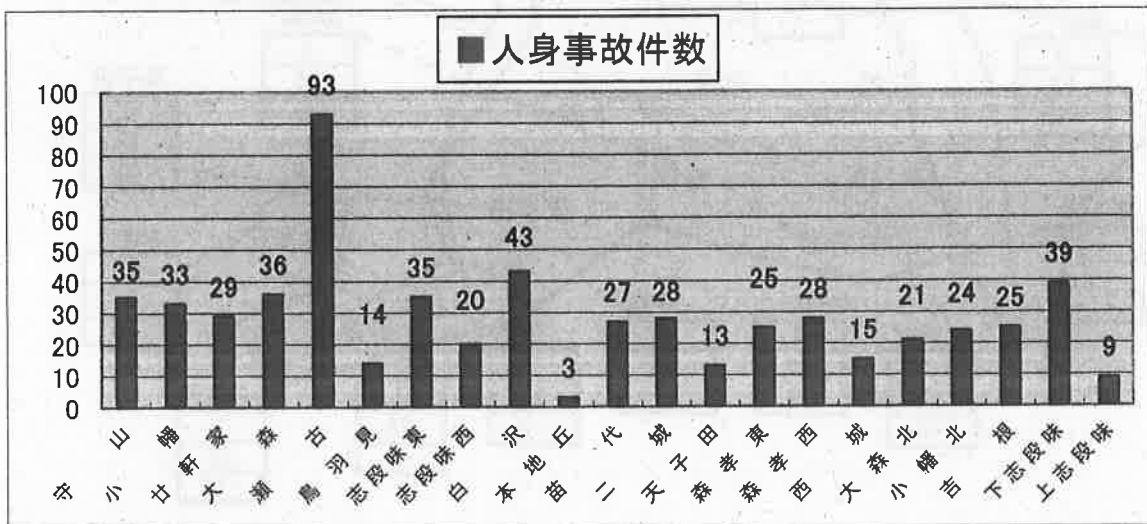

4 学区別

(1) 守山区

区 分	件 数			人 数		
	12 月	累計	前年対比	12 月	累計	前年対比
守 山	4	35	+ 3	4	38	+ 1
小 幡	2	33	- 1	2	37	±0
廿 軒	2	29	+ 9	2	31	+ 11
大 森	3	36	- 3	3	45	- 7
瀨 古	5	93	+ 19	6	112	+ 22
鳥 羽	1	14	+ 1	1	19	+ 4
志 段 味 東	4	35	- 4	4	41	- 4
志 段 味 西	3	20	±0	3	20	- 10
白 沢	6	43	- 7	6	54	- 3
本 地 丘	0	3	+ 3	0	3	+ 3
苗 代	3	27	- 6	3	27	- 10
二 城	4	28	+ 4	4	33	+ 6
天 子 田	0	13	- 8	0	13	- 9
森 孝 東	1	25	+ 12	1	27	+ 12
森 孝 西	1	28	+ 3	1	31	+ 2
西 城	2	15	+ 9	2	15	+ 9
大 森 北	1	21	+ 12	1	25	+ 16
小 幡 北	1	24	- 2	1	28	- 5
吉 根	3	25	+ 11	3	25	+ 3
下 志 段 味	2	39	+ 16	3	46	+ 18
上 志 段 味	0	9	- 2	0	9	- 7
計	48	595	+ 69	50	679	+ 52

学区別人身事故発生件数