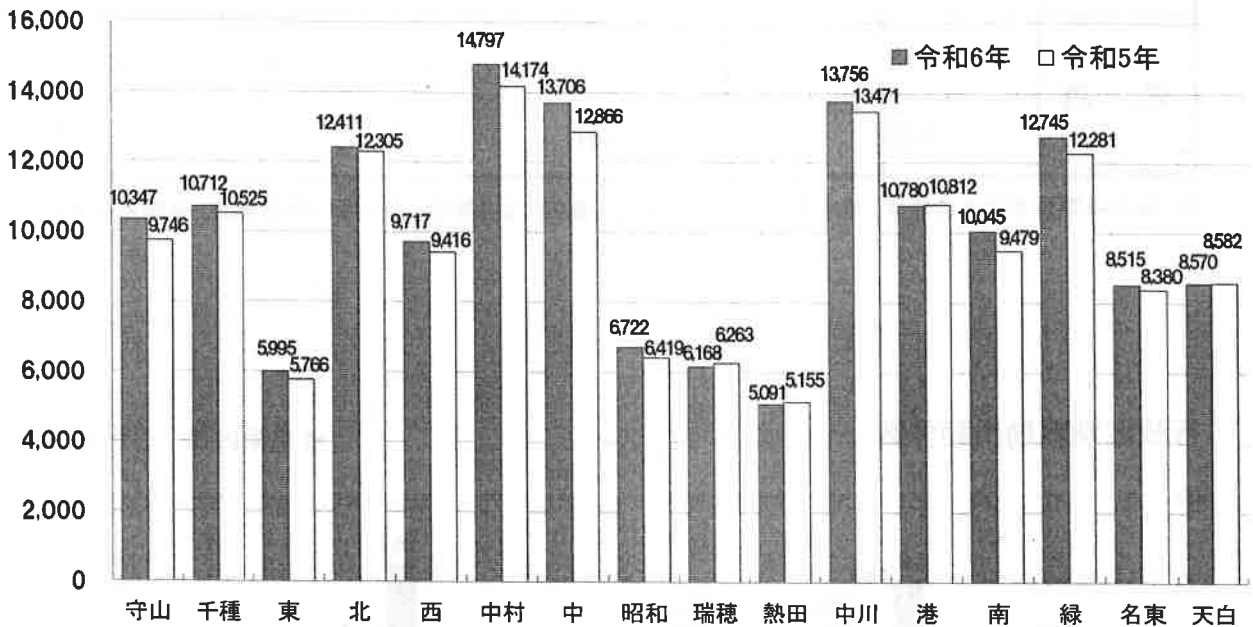

救急統計

令和6年1月1日～12月31日

救急出動状況

区分	市内	前年比	区内	前年比
出動件数	160,077	4,437	10,347	601
搬送人員	142,062	4,875	9,196	538

行政区別出動件数