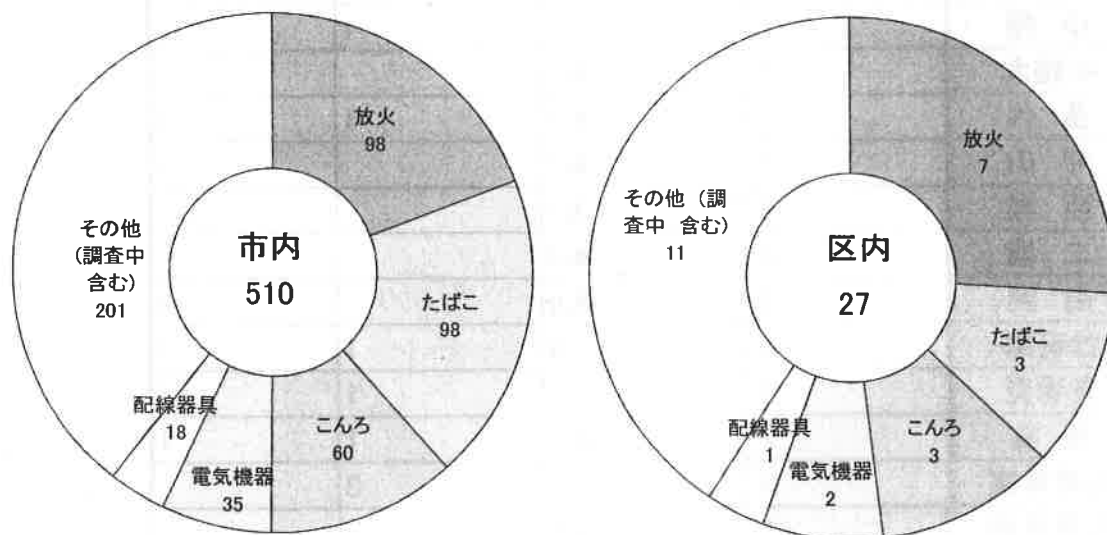

火災統計

過去 2年間の統計 (24件)

火災状況

令和6年1月1日～12月31日

区分		市内	前年比	区内	前年比
火災件数	合計	510	▲ 40	✓ 27	▲ 18
	建物	328	▲ 27	13	▲ 17
	建物以外	182	▲ 13	14	▲ 1
損害額(千円)		366,526	▲ 450,163	22,680	▲ 41,516
建物焼損面積(m²)		5,340	▲ 1,380	227	▲ 288
林野焼損面積(a)		0	0	0	0
枯草焼損面積(m²)		7,174	4,737	252	92
死傷者	死者	10	▲ 10	1	▲ 1
	負傷者	104	▲ 16	3	▲ 5

主な火災原因

※ この消防情報は速報のため、損害額、焼損面積、主な火災原因は、調査中のものもあります。