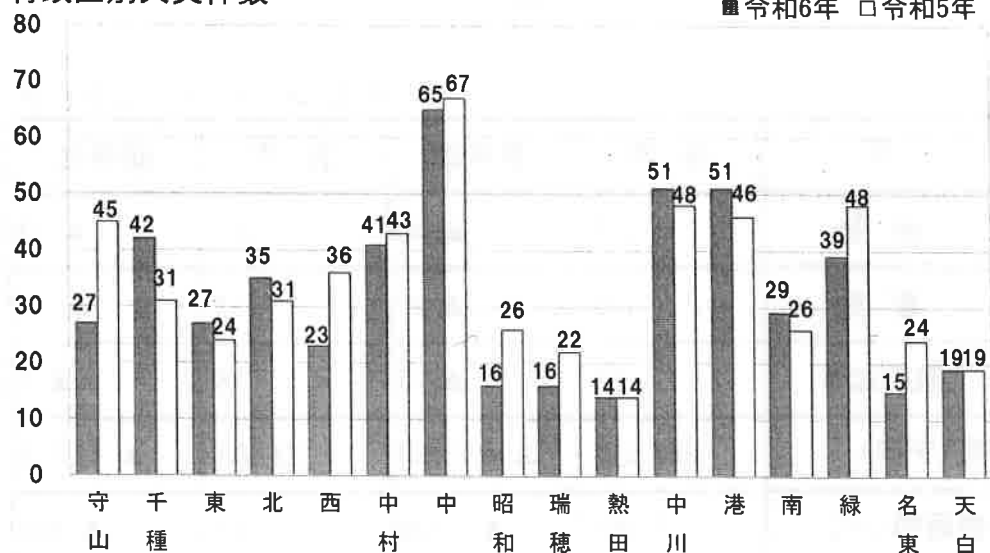

行政区別火災件数

学区別火災件数

区分	合計	前年比	建物	建物以外
大森	1	▲2		1
大森北	0			
天子田	2	2	1	1
森孝西	3	1	3	
本地丘	0	▲1		
森孝東	0			
小幡	1		1	
小幡北	0	▲2		
苗代	2	▲1	1	1
守山	1	▲3		1
西城	0	▲2		
二城	0	▲3		
白沢	2	▲6		2
廿軒家	4	3	1	3
鳥羽見	2		1	1
瀬古	2	▲6	1	1
志段味東	3	2	3	
志段味西	1	▲1		1
吉根	1	▲1	1	
下志段味	1	1		1
上志段味	1	1		1
合計	27	▲18	13	14