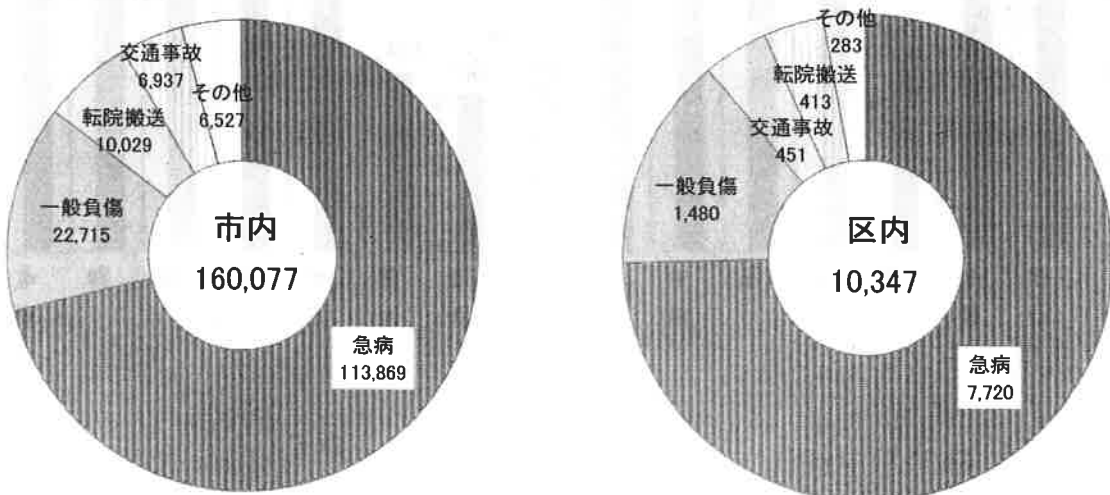

### 学区別火災件数

区分	合計	前年比	建物	建物以外
大森	1	▲2		1
大森北	0			
天子田	2	2	1	1
森孝西	3	1	3	
本地丘	0	▲1		
森孝東	0			
小幡	1		1	
小幡北	0	▲2		
苗代	2	▲1	1	1
守山	1	▲3		1
西城	0	▲2		
二城	0	▲3		
白沢	2	▲6		2
廿軒家	4	3	1	3
鳥羽見	2		1	1
瀬古	2	▲6	1	1
志段味東	3	2	3	
志段味西	1	▲1		1
吉根	1	▲1	1	
下志段味	1	1		1
上志段味	1	1		1
合計	27	▲18	13	14

# 救急統計

令和6年1月1日～12月31日

救急出動状況

区分	市内	前年比	区内	前年比
出動件数	160,077	4,437	10,347	601
搬送人員	142,062	4,875	9,196	538

行政区別出動件数

事故別出動件数

# 救助統計

令和6年1月1日～12月31日