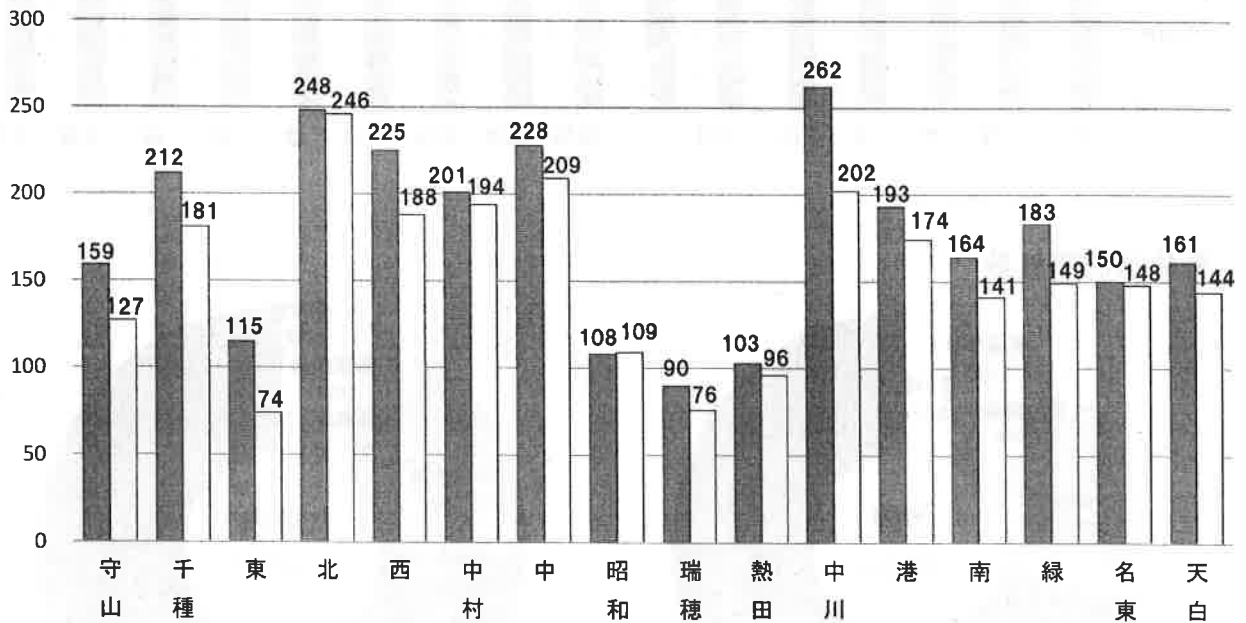

救助統計

令和6年1月1日～12月31日

救助出動状況

区分	出動件数	前年比	事故種別件数				
	救助人員		建物等による事故	火災	交通事故	水難事故	その他
市内	2,802	344	1,606	76	76	32	1,012
	1,780	119	1,506	23	71	32	148
区内	159	32	93	3	2	2	59
	112	16	90	1	1	3	17

※ 事故種別件数のその他は、風水害等自然災害事故、機械による事故、ガス及び酸欠事故、破裂事故等をいう。

行政区別救助出動件数

■ 令和6年 □ 令和5年