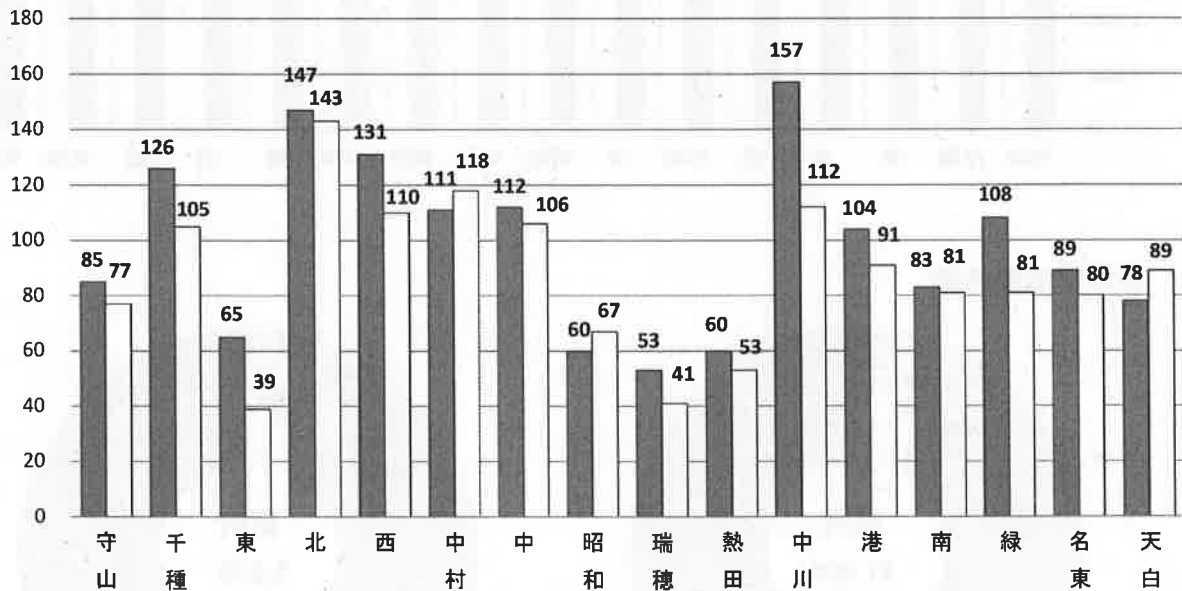

救 助 統 計

令和6年1月1日～令和6年7月31日

救助出動状況

区 分	出動件数	前年比	事 故 種 別 件 数				
	救助人員		建物等による 事故	火災	交通事故	水難事故	その他
市 内	1,569	176	883	51	42	17	576
	994	38	829	18	40	16	91
区 内	85	8	52	2	1	1	29
	64	7	51	1	0	1	11

※ 事故種別件数のその他は、風水害等自然災害事故、機械による事故、ガス及び酸欠事故、破裂事故等をいう。

行政区別救助出動件数

■ 令和6年 □ 令和5年