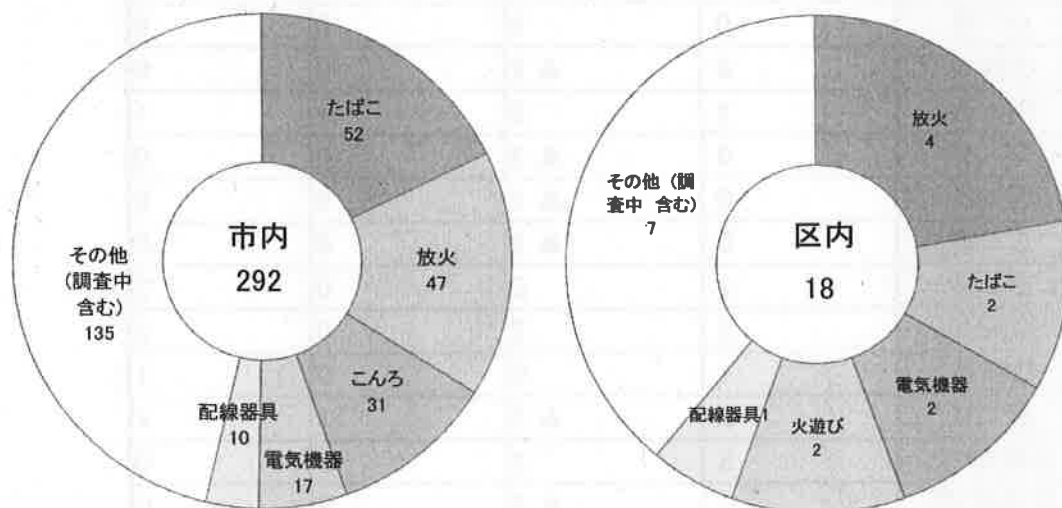

火災統計

火災状況

令和6年1月1日～令和6年7月31日

区分		市内	前年比	区内	前年比
火災 件 数	合計	292	▲ 36	18	▲ 6
	建物	192	▲ 8	10	▲ 5
	建物以外	100	▲ 28	8	▲ 1
損害額(千円)		237,184	▲ 256,388	18,564	▲ 20,130
建物焼損面積(m²)		2,587	▲ 1,063	114	▲ 285
林野焼損面積(a)		0	0	0	0
枯草焼損面積(m²)		1,308	▲ 900	249	99
死傷者	死者	9	▲ 8	1	0
	負傷者	55	▲ 11	2	▲ 2

主な火災原因

※ この消防情報は速報のため、損害額、焼損面積、主な火災原因は、調査中のものもあります。