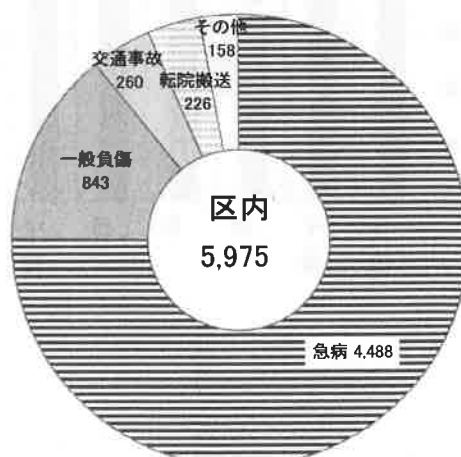

主な火災原因

※ この消防情報は速報のため、損害額、焼損面積、主な火災原因は、調査中のものもあります。

行政区別火災件数

学区別火災件数

区分	合計	前年比	建物	建物以外
大森	0	▲ 1	0	0
大森北	0	0	0	0
天子田	1	1	1	0
森孝西	3	2	3	0
本地丘	0	0	0	0
森孝東	0	0	0	0
小幡	0	0	0	0
小幡北	0	▲ 2	0	0
苗代	2	0	1	1
守山	0	▲ 3	0	0
西城	0	▲ 2	0	0
二城	0	▲ 2	0	0
白沢	2	0	0	2
甘軒家	2	2	0	2
鳥羽見	1	0	0	1
瀬古	2	▲ 2	1	1
志段味東	3	2	3	0
志段味西	0	▲ 2	0	0
吉根	1	0	1	0
下志段味	1	1	0	1
上志段味	0	0	0	0
合計	18	▲ 6	10	8

救急統計

令和6年1月1日～令和6年7月31日

救急出動状況

区分	市内	前年比	区内	前年比
出動件数	91,806	3,968	5,975	470
搬送人員	81,646	4,524	5,334	497

行政区別出動件数

事故別出動件数

救 助 統 計

令和6年1月1日～令和6年7月31日