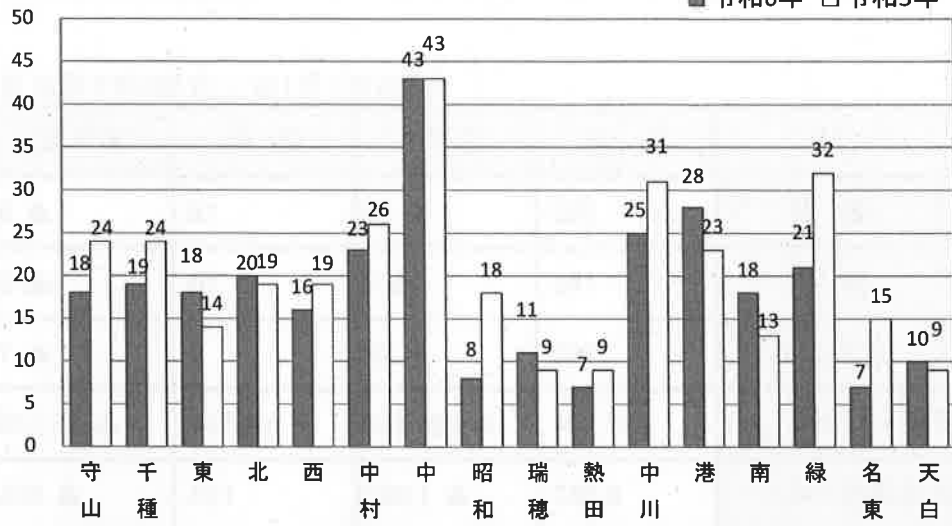

行政区別火災件数

学区別火災件数

区分	合計	前年比	建物	建物以外
大森	0	▲ 1	0	0
大森北	0	0	0	0
天子田	1	1	1	0
森孝西	3	2	3	0
本地丘	0	0	0	0
森孝東	0	0	0	0
小幡	0	0	0	0
小幡北	0	▲ 2	0	0
苗代	2	0	1	1
守山	0	▲ 3	0	0
西城	0	▲ 2	0	0
二城	0	▲ 2	0	0
白沢	2	0	0	2
甘軒家	2	2	0	2
鳥羽見	1	0	0	1
瀬古	2	▲ 2	1	1
志段味東	3	2	3	0
志段味西	0	▲ 2	0	0
吉根	1	0	1	0
下志段味	1	1	0	1
上志段味	0	0	0	0
合計	18	▲ 6	10	8