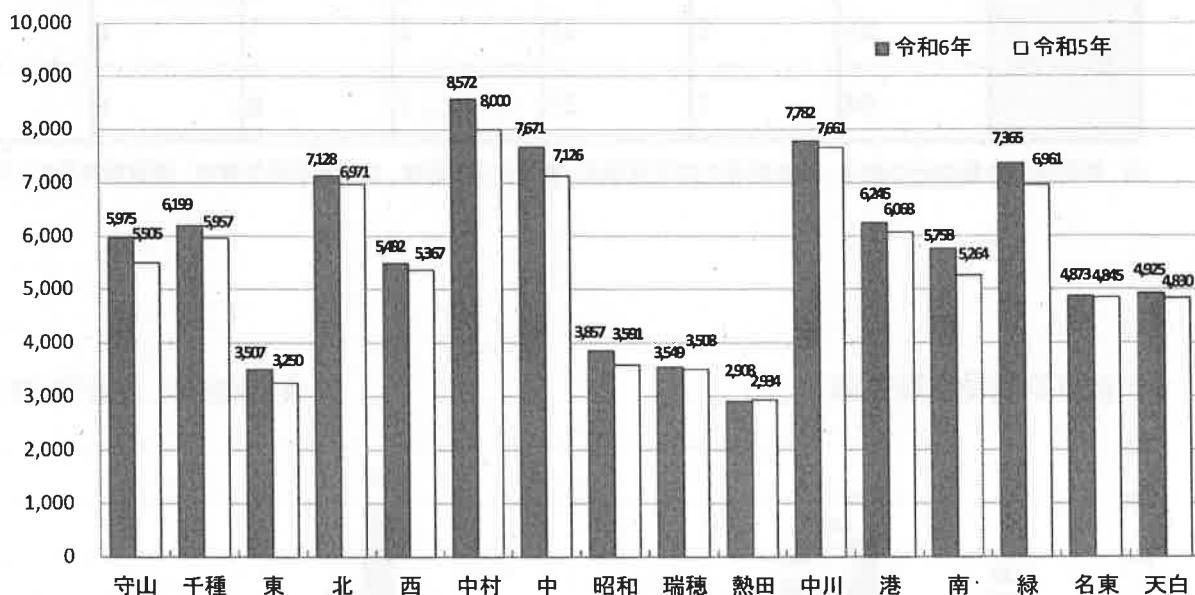

主な火災原因

※ この消防情報は速報のため、損害額、焼損面積、主な火災原因は、調査中のものもあります。

行政区別火災件数

学区別火災件数

区分	合計	前年比	建物	建物以外
大森	0	▲ 1	0	0
大森北	0	0	0	0
天子田	1	1	1	0
森孝西	3	2	3	0
本地丘	0	0	0	0
森孝東	0	0	0	0
小幡	0	0	0	0
小幡北	0	▲ 2	0	0
苗代	2	0	1	1
守山	0	▲ 3	0	0
西城	0	▲ 2	0	0
二城	0	▲ 2	0	0
白沢	2	0	0	2
甘軒家	2	2	0	2
鳥羽見	1	0	0	1
瀬古	2	▲ 2	1	1
志段味東	3	2	3	0
志段味西	0	▲ 2	0	0
吉根	1	0	1	0
下志段味	1	1	0	1
上志段味	0	0	0	0
合計	18	▲ 6	10	8

救急統計

令和6年1月1日～令和6年7月31日

救急出動状況

区分	市内	前年比	区内	前年比
出動件数	91,806	3,968	5,975	470
搬送人員	81,646	4,524	5,334	497

行政区別出動件数

事故別出動件数

救 助 統 計

令和6年1月1日～令和6年7月31日