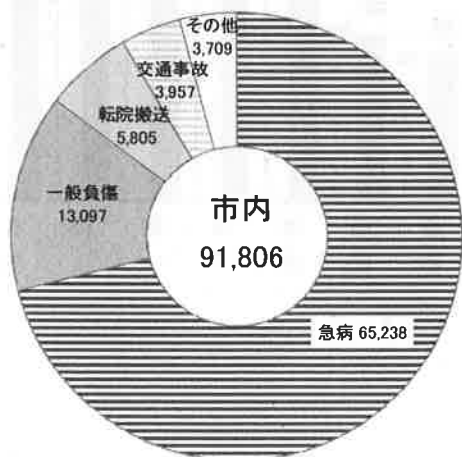

主な火災原因

※ この消防情報は速報のため、損害額、焼損面積、主な火災原因は、調査中のものもあります。

行政区別火災件数

学区別火災件数

区分	合計	前年比	建物	建物以外
大森	0	▲ 1	0	0
大森北	0	0	0	0
天子田	1	1	1	0
森孝西	3	2	3	0
本地丘	0	0	0	0
森孝東	0	0	0	0
小幡	0	0	0	0
小幡北	0	▲ 2	0	0
苗代	2	0	1	1
守山	0	▲ 3	0	0
西城	0	▲ 2	0	0
二城	0	▲ 2	0	0
白沢	2	0	0	2
甘軒家	2	2	0	2
鳥羽見	1	0	0	1
瀬古	2	▲ 2	1	1
志段味東	3	2	3	0
志段味西	0	▲ 2	0	0
吉根	1	0	1	0
下志段味	1	1	0	1
上志段味	0	0	0	0
合計	18	▲ 6	10	8

救急統計

令和6年1月1日～令和6年7月31日

救急出動状況

区分	市内	前年比	区内	前年比
出動件数	91,806	3,968	5,975	470
搬送人員	81,646	4,524	5,334	497

行政区別出動件数

事故別出動件数

救 助 統 計

令和6年1月1日～令和6年7月31日