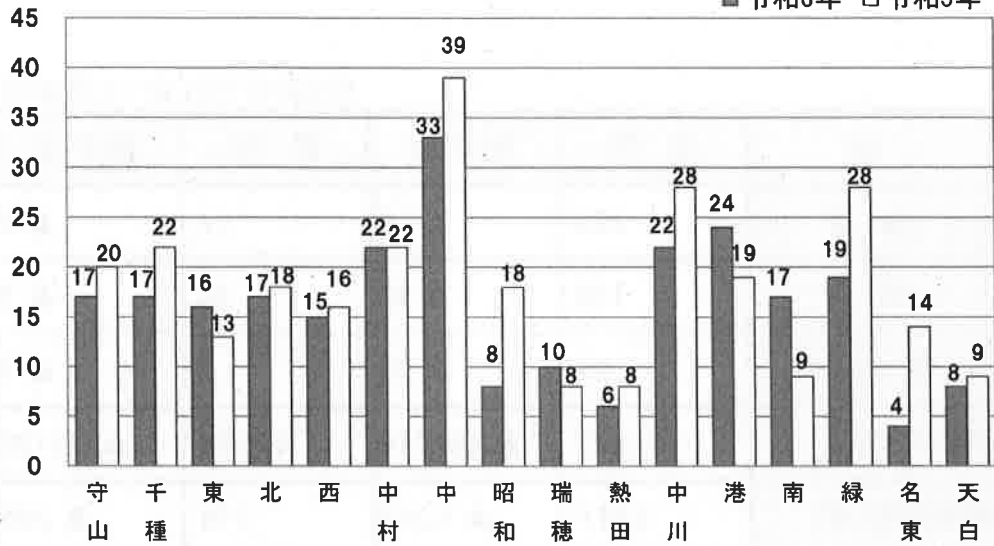

消防情報

令和6年7月

守山消防署

6月中の災害について

1 火災出動件数

区分	6月	前年比
市内	43件	6件
区内	2件	▲3件

※ 区内の火災概要

種別	覚知時間	概要	焼損程度	学区
建物	12時46分	建物内の可燃物から出火	ぼや	森孝西
車両	13時48分	乗用車のエンジンルームから出火	建物以外	苗代

2 救急出動件数

区分	6月	前年比
市内	12,294件	▲390件
区内	810件	▲15件

3 救助出動件数

区分	6月	前年比
市内	184件	▲7件
区内	10件	▲3件

火災統計

火災状況

令和6年1月1日～6月30日

区 分		市 内	前 年 比	区 内	前 年 比
火 災 件 数	合 計	255	▲ 36	17	▲ 3
	建 物	170	▲ 10	10	▲ 2
	建物以外	85	▲ 26	7	▲ 1
損害額(千円)		195,673	▲ 286,216	18,564	▲ 20,125
建物焼損面積(m ²)		2,211	▲ 1,247	114	▲ 285
林野焼損面積(a)		0	0	0	0
枯草焼損面積(m ²)		1,228	▲ 980	169	19
死 傷 者	死 者	7	▲ 10	1	0
	負 傷 者	48	▲ 13	2	▲ 2

主な火災原因

※ この消防情報は速報のため、損害額、焼損面積、主な火災原因は、調査中のものもあります。

行政区別火災件数

学区別火災件数

区分	合計	前年比	建物	建物以外
大森	0	▲1		
大森北	0			
天子田	1	1	1	
森孝西	3	2	3	
本地丘	0			
森孝東	0			
小幡	0			
小幡北	0	▲2		
苗代	2		1	1
守山	0	▲2		
西城	0	▲2		
二城	0	▲2		
白沢	2			2
廿軒家	1	1		1
鳥羽見	1			1
瀬古	2	▲1	1	1
志段味東	3	3	3	
志段味西	0	▲1		
吉根	1		1	
下志段味	1	1		1
上志段味	0			
合計	17	▲3	10	7

救急統計

令和6年1月1日～6月30日

救急出動状況

区分	市内	前年比	区内	前年比
出動件数	75,812	3,444	4,974	367
搬送人員	67,494	4,015	4,426	395

行政区別出動件数

事故別出動件数

救助統計

令和6年1月1日～6月30日