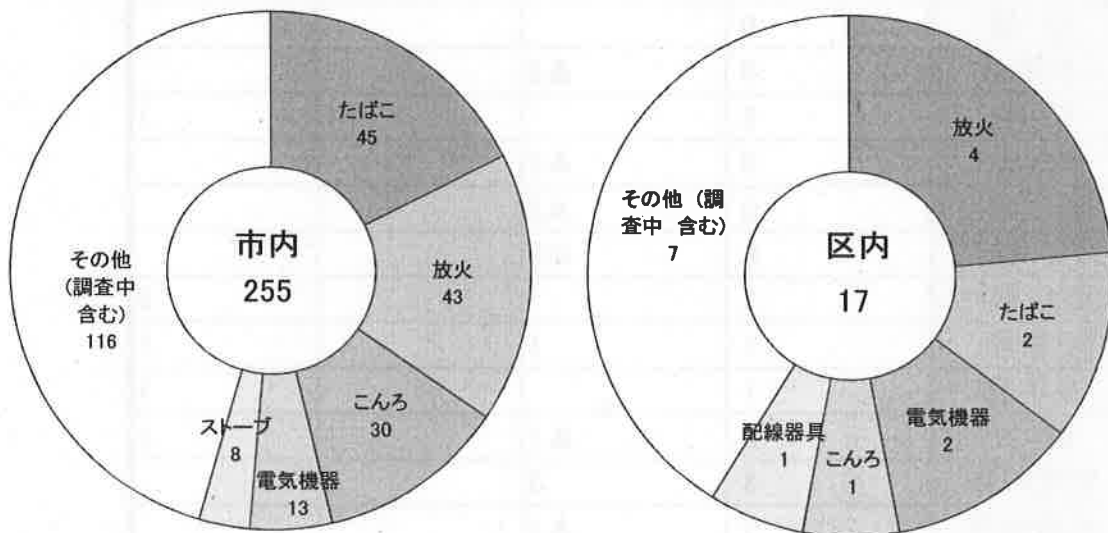

2 救急出動件数

区分	6月	前年比
市内	12,294件	▲390件
区内	810件	▲15件

3 救助出動件数

区分	6月	前年比
市内	184件	▲7件
区内	10件	▲3件

火災統計

火災状況

令和6年1月1日～6月30日

区 分		市 内	前 年 比	区 内	前 年 比
火 災 件 数	合 計	255	▲ 36	17	▲ 3
	建 物	170	▲ 10	10	▲ 2
	建物以外	85	▲ 26	7	▲ 1
損害額(千円)		195,673	▲ 286,216	18,564	▲ 20,125
建物焼損面積(m ²)		2,211	▲ 1,247	114	▲ 285
林野焼損面積(a)		0	0	0	0
枯草焼損面積(m ²)		1,228	▲ 980	169	19
死 傷 者	死 者	7	▲ 10	1	0
	負 傷 者	48	▲ 13	2	▲ 2

主な火災原因

※ この消防情報は速報のため、損害額、焼損面積、主な火災原因は、調査中のものもあります。

行政区別火災件数

学区別火災件数

区分	合計	前年比	建物	建物以外
大森	0	▲1		
大森北	0			
天子田	1	1	1	
森孝西	3	2	3	
本地丘	0			
森孝東	0			
小幡	0			
小幡北	0	▲2		
苗代	2		1	1
守山	0	▲2		
西城	0	▲2		
二城	0	▲2		
白沢	2			2
廿軒家	1	1		1
鳥羽見	1			1
瀬古	2	▲1	1	1
志段味東	3	3	3	
志段味西	0	▲1		
吉根	1		1	
下志段味	1	1		1
上志段味	0			
合計	17	▲3	10	7