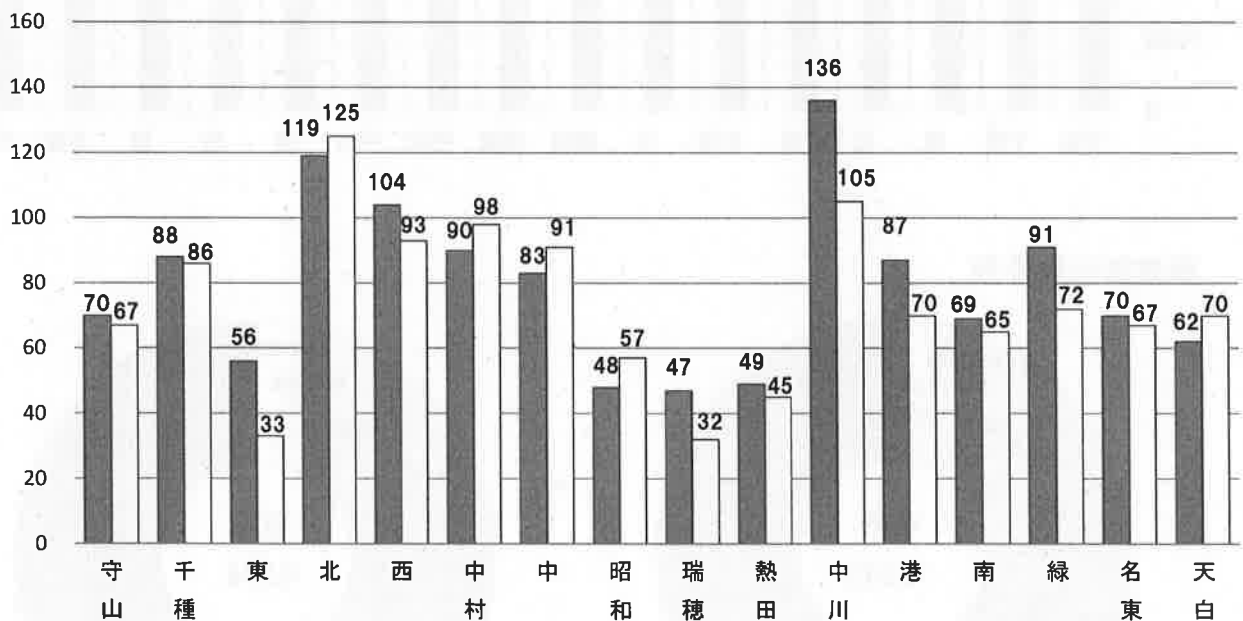

救助統計

令和6年1月1日～6月30日

救助出動状況

区分	出動件数	前年比	事故種別件数				
	救助人員		建物等による事故	火災	交通事故	水難事故	その他
市内	1,269	93	719	41	36	13	460
	808	▲ 1	671	15	34	13	75
区内	70	3	42	2	1	1	24
	52	3	40	1	0	1	10

※ 事故種別件数のその他は、風水害等自然災害事故、機械による事故、ガス及び酸欠事故、破裂事故等をいう。

行政区別救助出動件数

■ 令和6年 □ 令和5年