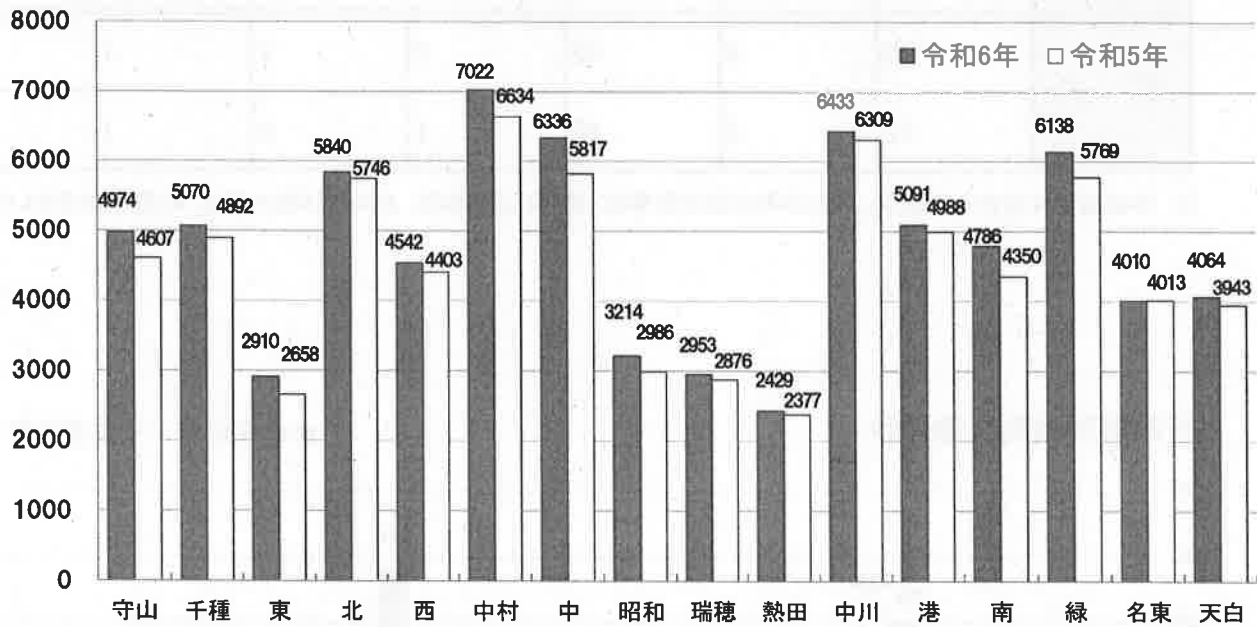

2 救急出動件数

区分	6月	前年比
市内	12,294件	▲390件
区内	810件	▲15件

3 救助出動件数

区分	6月	前年比
市内	184件	▲7件
区内	10件	▲3件

火災統計

火災状況

令和6年1月1日～6月30日

区 分		市 内	前 年 比	区 内	前 年 比
火 災 件 数	合 計	255	▲ 36	17	▲ 3
	建 物	170	▲ 10	10	▲ 2
	建物以外	85	▲ 26	7	▲ 1
損害額(千円)		195,673	▲ 286,216	18,564	▲ 20,125
建物焼損面積(m ²)		2,211	▲ 1,247	114	▲ 285
林野焼損面積(a)		0	0	0	0
枯草焼損面積(m ²)		1,228	▲ 980	169	19
死 傷 者	死 者	7	▲ 10	1	0
	負 傷 者	48	▲ 13	2	▲ 2

主な火災原因

※ この消防情報は速報のため、損害額、焼損面積、主な火災原因は、調査中のものもあります。

行政区別火災件数

学区別火災件数

区分	合計	前年比	建物	建物以外
大森	0	▲1		
大森北	0			
天子田	1	1	1	
森孝西	3	2	3	
本地丘	0			
森孝東	0			
小幡	0			
小幡北	0	▲2		
苗代	2		1	1
守山	0	▲2		
西城	0	▲2		
二城	0	▲2		
白沢	2			2
廿軒家	1	1		1
鳥羽見	1			1
瀬古	2	▲1	1	1
志段味東	3	3	3	
志段味西	0	▲1		
吉根	1		1	
下志段味	1	1		1
上志段味	0			
合計	17	▲3	10	7

救急統計

令和6年1月1日～6月30日

救急出動状況

区分	市内	前年比	区内	前年比
出動件数	75,812	3,444	4,974	367
搬送人員	67,494	4,015	4,426	395

行政区別出動件数

事故別出動件数

救助統計

令和6年1月1日～6月30日

救助出動状況

区分	出動件数	前年比	事故種別件数				
	救助人員		建物等による事故	火災	交通事故	水難事故	その他
市内	1,269	93	719	41	36	13	460
	808	▲ 1	671	15	34	13	75
区内	70	3	42	2	1	1	24
	52	3	40	1	0	1	10

※ 事故種別件数のその他は、風水害等自然災害事故、機械による事故、ガス及び酸欠事故、破裂事故等をいう。