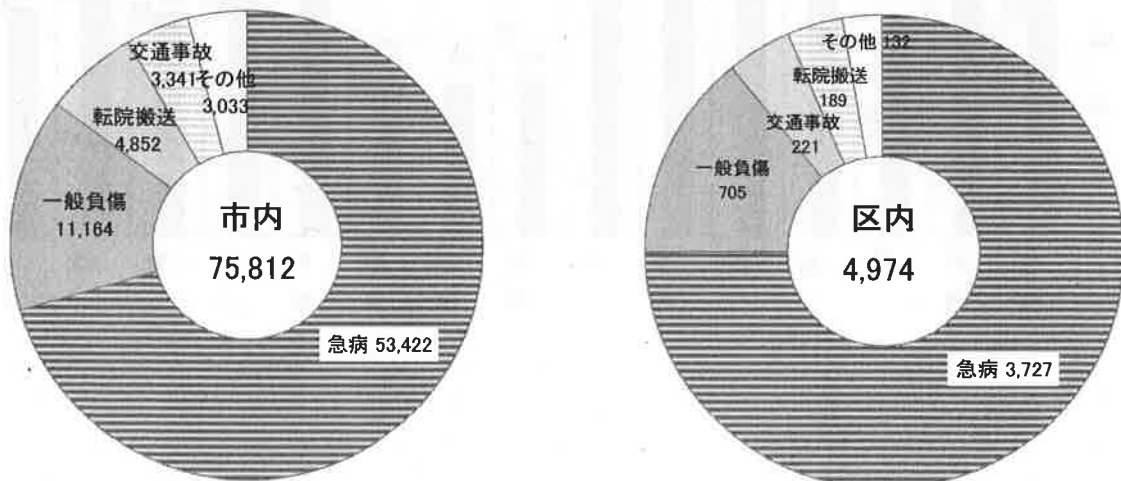

主な火災原因

※ この消防情報は速報のため、損害額、焼損面積、主な火災原因は、調査中のものもあります。

行政区別火災件数

学区別火災件数

区分	合計	前年比	建物	建物以外
大森	0	▲1		
大森北	0			
天子田	1	1	1	
森孝西	3	2	3	
本地丘	0			
森孝東	0			
小幡	0			
小幡北	0	▲2		
苗代	2		1	1
守山	0	▲2		
西城	0	▲2		
二城	0	▲2		
白沢	2			2
廿軒家	1	1		1
鳥羽見	1			1
瀬古	2	▲1	1	1
志段味東	3	3	3	
志段味西	0	▲1		
吉根	1		1	
下志段味	1	1		1
上志段味	0			
合計	17	▲3	10	7

救急統計

令和6年1月1日～6月30日

救急出動状況

区分	市内	前年比	区内	前年比
出動件数	75,812	3,444	4,974	367
搬送人員	67,494	4,015	4,426	395

行政区別出動件数

事故別出動件数

救助統計

令和6年1月1日～6月30日