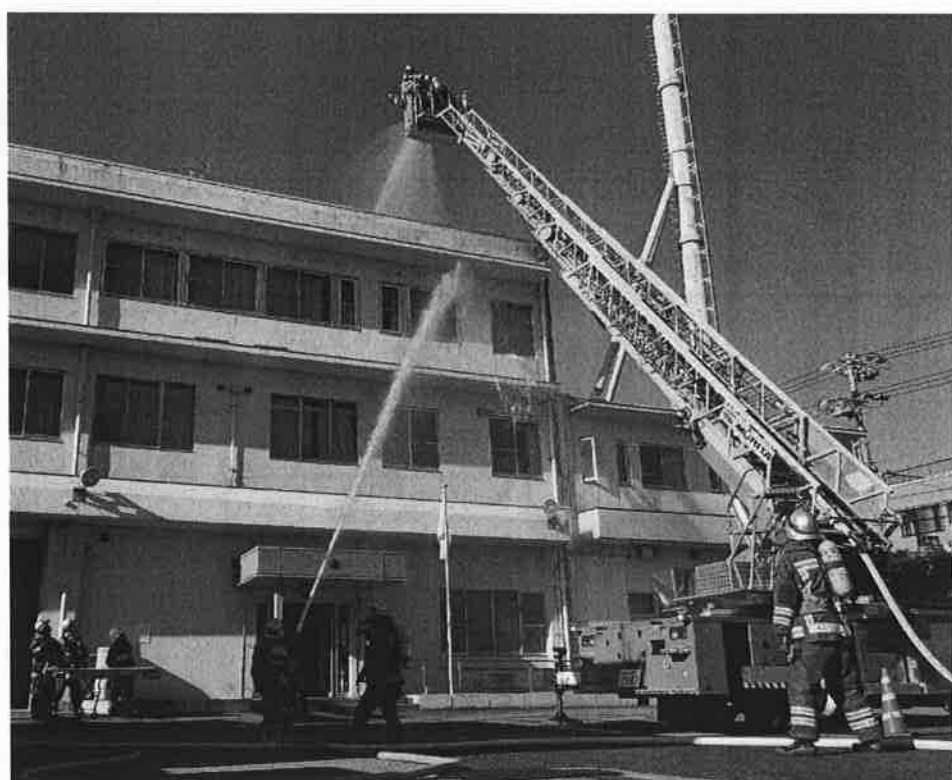

消防情報

令和6年7月

守山消防署

6月中の災害について

1 火災出動件数

区分	6月	前年比
市内	43件	6件
区内	2件	▲3件

※ 区内の火災概要

種別	覚知時間	概要	焼損程度	学区
建物	12時46分	建物内の可燃物から出火	ぼや	森孝西
車両	13時48分	乗用車のエンジンルームから出火	建物以外	苗代