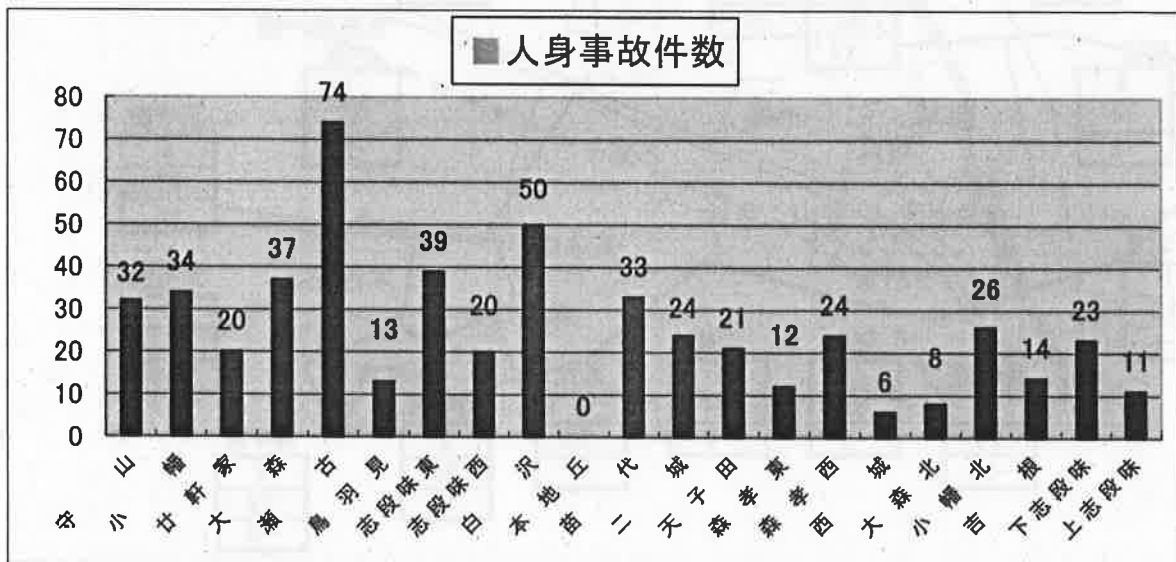

4 学区別

(1) 守山区

区 分	件 数			人 数		
	12 月	累 計	前年対比	12 月	累 計	前年対比
守 山	2	32	- 2	2	37	- 3
小 幡	2	34	- 2	2	37	- 5
廿 軒	1	20	- 25	1	20	- 27
大 森	1	37	- 12	1	49	- 11
瀬 古	8	74	- 2	9	90	- 3
鳥 羽	5	13	- 1	5	15	±0
志 段 味 東	2	39	+ 7	2	45	+ 6
志 段 味 西	2	20	+ 6	2	30	+ 14
白 沢	4	50	- 12	5	57	- 16
本 地 丘	0	0	±0	0	0	±0
苗 代	4	33	+ 7	4	37	+ 6
二 城	2	24	±0	3	27	+ 2
天 子 田	3	21	+ 5	3	22	±0
森 孝 東	2	12	- 3	3	13	- 7
森 孝 西	2	24	+ 8	2	28	+ 2
西 城	1	6	±0	1	6	±0
大 森 北	1	8	- 13	1	8	- 18
小 幡 北	2	26	+ 5	2	33	+ 7
吉 根	0	14	- 14	0	22	- 17
下 志 段 味	1	23	- 17	2	28	- 20
上 志 段 味	1	11	- 17	1	16	- 19
計	46	521	- 82	51	620	- 109

学区別人身事故発生件数