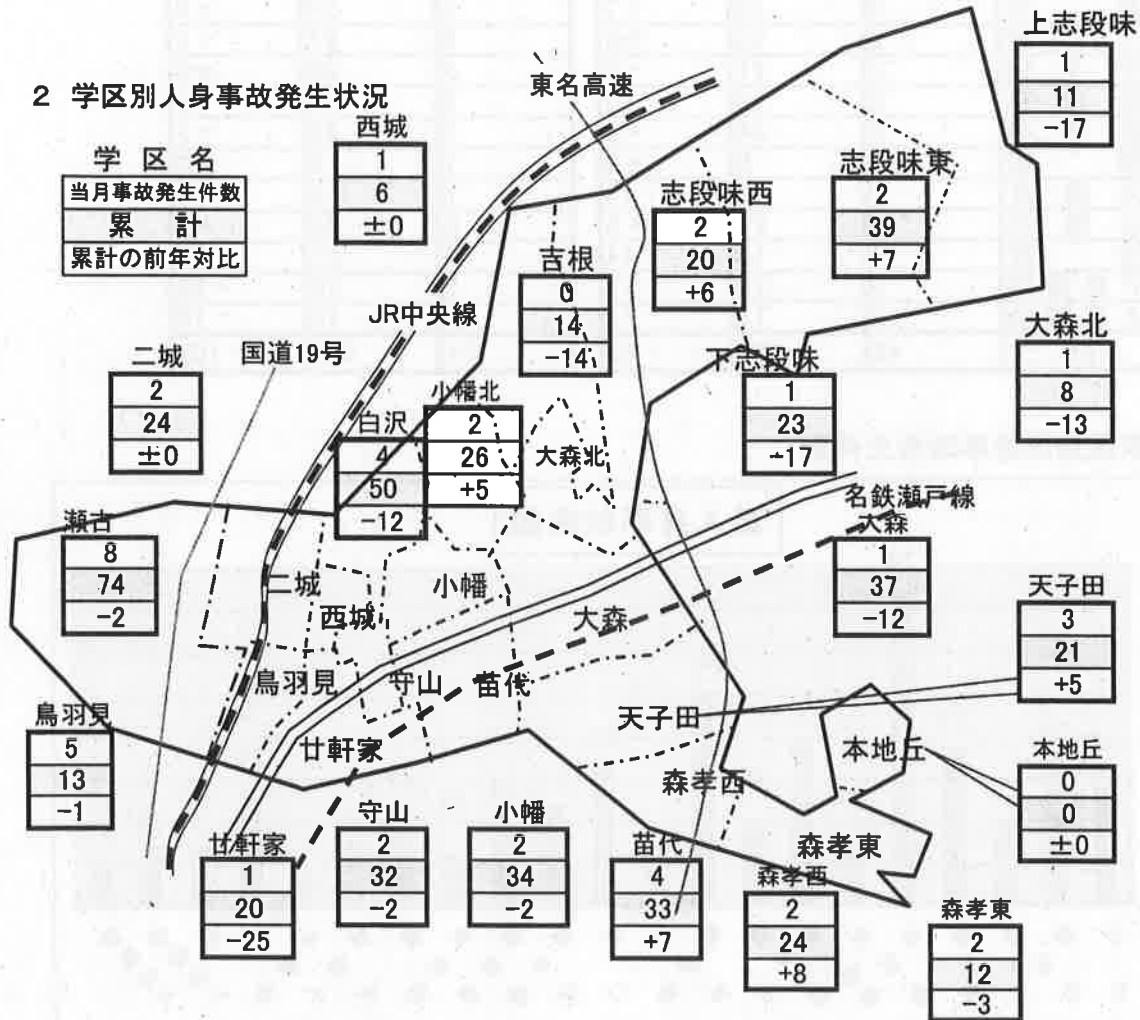

守山区の交通事故発生状況 12月末

1 発生状況

令和5年 12月末現在

区分	守山区				守山警察署管内				愛知県内			
	12月	累計	前年対比	増減率	12月	累計	前年対比	増減率	12月	累計	前年対比	増減率
人身事故件数	46	521	-82	-13.6%	63	762	-71	-8.5%	2,458	24,550	+725	3.0%
負傷者数	51	614	-113	-15.5%	70	893	-118	-11.7%	2,883	28,987	+915	3.3%
死者数	0	6	+4	200.0%	0	6	+4	200.0%	11	145	+8	5.8%
物損事故件数	379	4,309	+97	2.3%	597	6,402	+264	4.3%	20,054	215,937	+10,705	5.2%

2 学区別人身事故発生状況

3 当事者種別死傷者数(人数)

区分	12月	累計	前年対比
歩行者	7	51	-10
自転車	10	157	-16
原付	3	24	-1
自動二輪	3	30	-10
四輪車	28	358	-67
その他	0	0	-5
合計	51	620	-109

4 時間別死傷者数(人数)

区分	12月	累計	前年対比
朝 A6~A9	8	111	-44
昼前 A9~P0	10	108	-2
昼過ぎ P0~P4	11	134	-20
夕方 P4~P6	7	97	-18
前夜 P6~P10	8	135	-19
中夜 P10~A0	1	15	+3
深夜 A0~A4	2	11	-5
早朝 A4~A6	4	9	-4
合計	51	620	-109