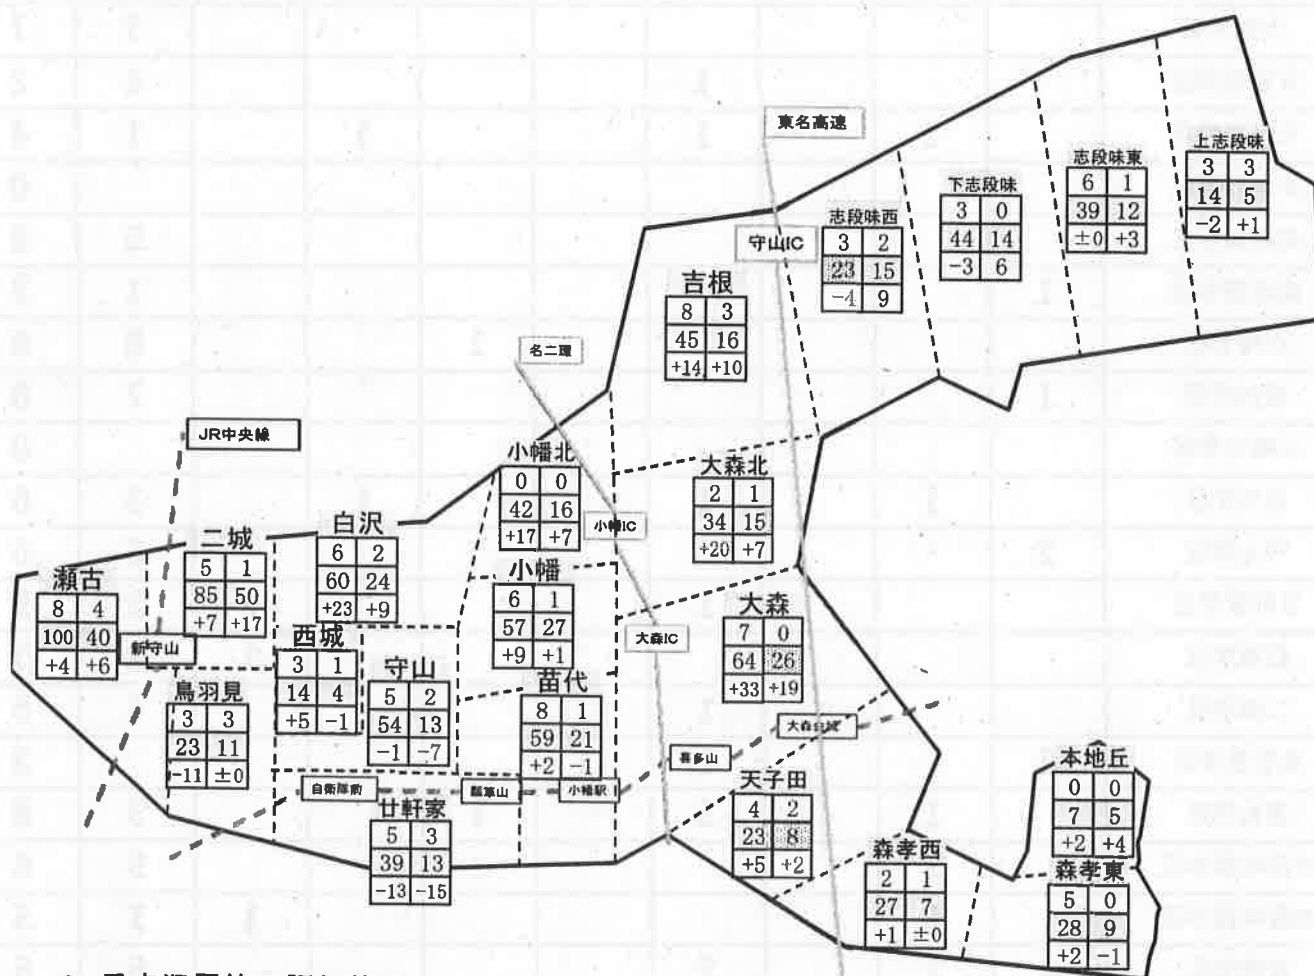

守山区の犯罪発生状況

令和5年12月末現在

1 発生状況

(手集計) 暫定値

区分	守山区				守山警察署管内				愛知県内			
	12月	累計	前年対比	増減率	12月	累計	前年対比	増減率	12月	累計	前年対比	増減率
刑法犯	92	881	+110	+14.3%	115	1,259	+131	+11.6%	3,641	46,833	+5,585	+13.5%
窃盗犯	53	600	+67	+12.6%	64	838	+61	+7.9%	2,466	31,488	+3,642	+13.1%
署重点犯罪	31	351	+76	+27.6%	40	499	+99	+24.8%				

※ 署重点犯罪は、侵入盗、自動車盗、自転車盗及び特殊詐欺の4罪種

2 学区別刑法犯発生状況

【凡例】

学区名

当月刑法犯件数	当月重点犯罪件数
刑法犯年累計	重点罪種年累計
累計の前年対比	累計の前年対比

3 重点犯罪等の認知状況

区分	12月	累計	前年対比	区分	12月	累計	前年対比
強盗	0	2	±0	オートバイ盗	0	6	+3
性犯罪	1	6	-2	自転車盗	11	204	+35
侵入盗	6	73	+31	自販機ねらい	0	4	-4
自動車盗	9	38	+2	ひったくり	0	0	±0
車上ねらい	2	21	-19	特殊詐欺	5	36	+8
部品ねらい	2	43	+6	合計	36	433	+60