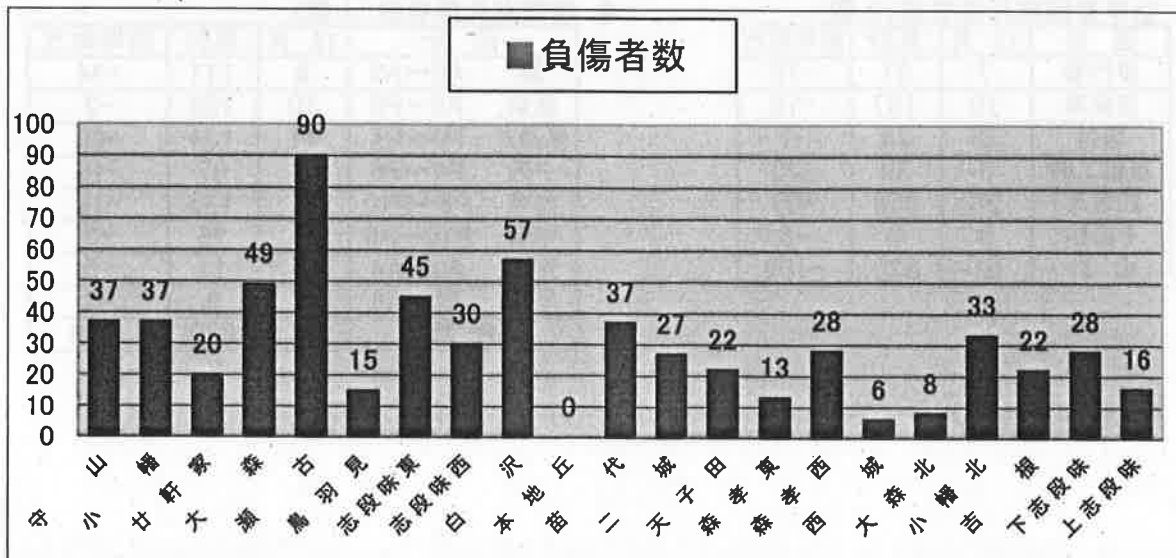

4 学区別

(1) 守山区

区 分	件 数			人 数		
	12 月	累 計	前年対比	12 月	累 計	前年対比
守 山	2	32	- 2	2	37	- 3
小 幡	2	34	- 2	2	37	- 5
廿 軒	1	20	- 25	1	20	- 27
大 森	1	37	- 12	1	49	- 11
瀬 古	8	74	- 2	9	90	- 3
鳥 羽	5	13	- 1	5	15	±0
志 段 味 東	2	39	+ 7	2	45	+ 6
志 段 味 西	2	20	+ 6	2	30	+ 14
白 沢	4	50	- 12	5	57	- 16
本 地 丘	0	0	±0	0	0	±0
苗 代	4	33	+ 7	4	37	+ 6
二 城	2	24	±0	3	27	+ 2
天 子 田	3	21	+ 5	3	22	±0
森 孝 東	2	12	- 3	3	13	- 7
森 孝 西	2	24	+ 8	2	28	+ 2
西 城	1	6	±0	1	6	±0
大 森 北	1	8	- 13	1	8	- 18
小 幡 北	2	26	+ 5	2	33	+ 7
吉 根	0	14	- 14	0	22	- 17
下 志 段 味	1	23	- 17	2	28	- 20
上 志 段 味	1	11	- 17	1	16	- 19
計	46	521	- 82	51	620	- 109

学区別負傷者数