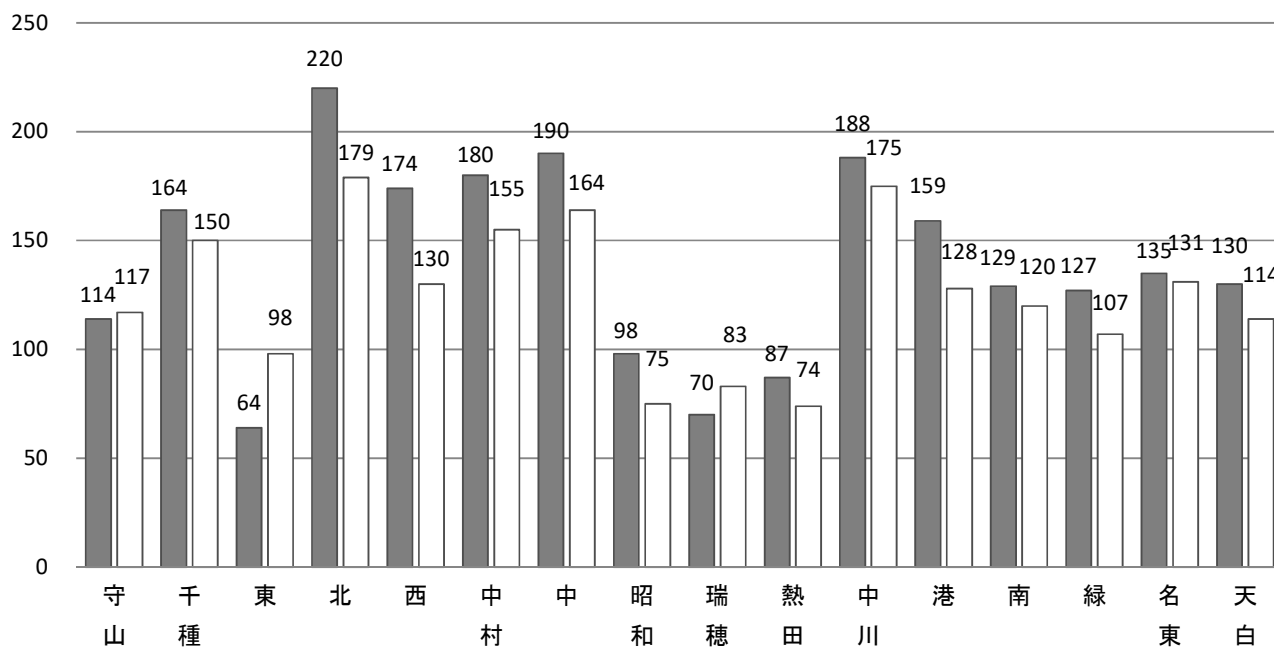

救助統計

令和5年11月30日現在

救助出動状況

区分	出動件数	前年比	事故種別件数				
	救助人員		建物等による事故	火災	交通事故	水難事故	その他
市内	2,229	229	1,314	74	62	31	748
	1,518	208	1,231	34	70	26	157
区内	114	▲ 3	71	6	4	2	31
	89	9	66	4	7	1	11

※ 事故種別件数のその他は、風水害等自然災害事故、機械による事故、ガス及び酸欠事故、破裂事故等をいう。

行政区別救助出動件数

■ 令和5年 □ 令和4年