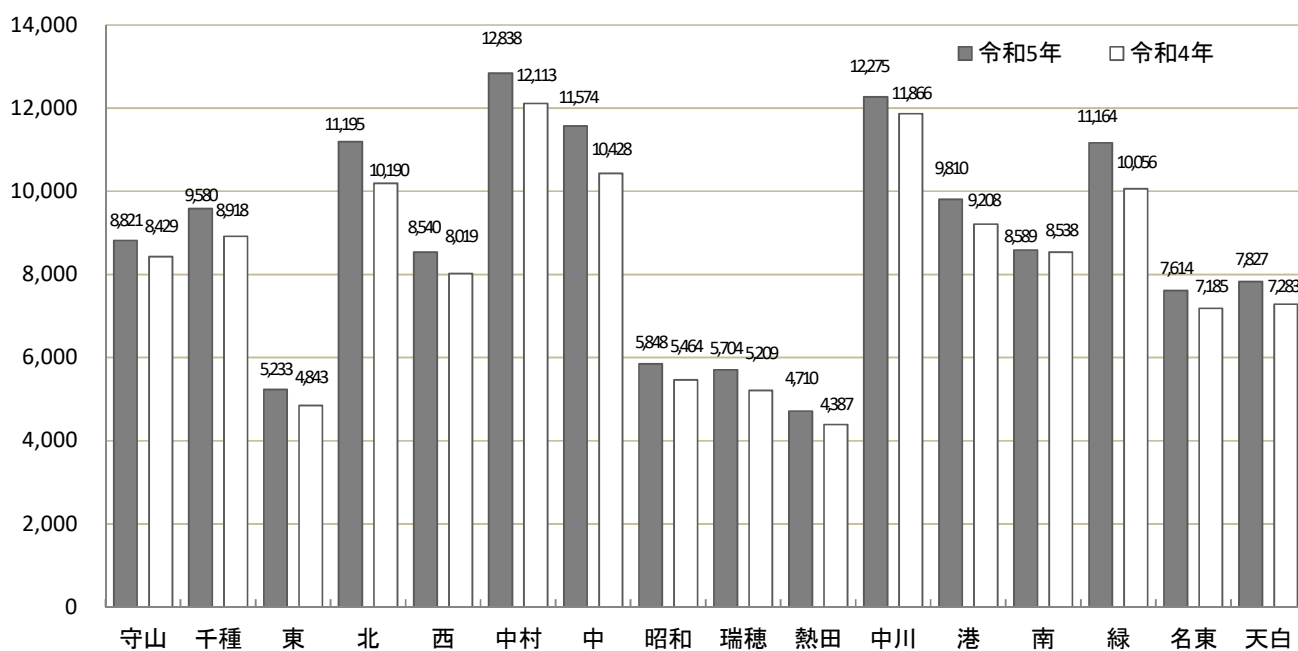

2 救急出動件数

区分	11月	前年比
市内	12,500件	676件
区内	771件	▲30件

3 救助出動件数

区分	11月	前年比
市内	188件	10件
区内	9件	2件

火災統計

火災状況

令和5年11月30日現在

区分		市内	前年比	区内	前年比
火災件数	合計	498	36	41	▲ 3
	建物	322	13	28	▲ 1
	建物以外	176	23	13	▲ 2
損害額(千円)		542,775	91,779	39,443	▲ 8,496
建物焼損面積(m ²)		6,002	2,358	421	▲ 149
林野焼損面積(a)		0	▲ 33	0	0
枯草焼損面積(m ²)		2,410	▲ 1,126	150	▲ 251
死傷者	死者	20	5	2	▲ 2
	負傷者	104	▲ 9	7	▲ 2

主な火災原因

※ この消防情報は速報のため、損害額、焼損面積、主な火災原因は、調査中のものもあります。

行政区別火災件数

学区別火災件数

区分	合計	前年比	建物	建物以外
大森	2	▲ 3	2	0
大森北	0	0	0	0
天子田	0	▲ 6	0	0
森孝西	2	0	1	1
本地丘	1	1	1	0
森孝東	0	▲ 1	0	0
小幡	1	▲ 2	1	0
小幡北	2	2	1	1
苗代	3	▲ 2	2	1
守山	3	1	3	0
西城	2	1	2	0
二城	3	0	1	2
白沢	8	5	6	2
甘軒家	1	▲ 2	0	1
鳥羽見	1	1	1	0
瀬古	7	5	5	2
志段味東	1	0	0	1
志段味西	2	0	1	1
吉根	2	1	1	1
下志段味	0	▲ 2	0	0
上志段味	0	▲ 2	0	0
合計	41	▲ 3	28	13

救急統計

令和5年11月30日現在

救急出動状況

区分	市内	前年比	区内	前年比
出動件数	141,322	9,186	8,821	392
搬送人員	124,435	10,229	7,830	603

行政区別出動件数

事故別出動件数

救助統計

令和5年11月30日現在