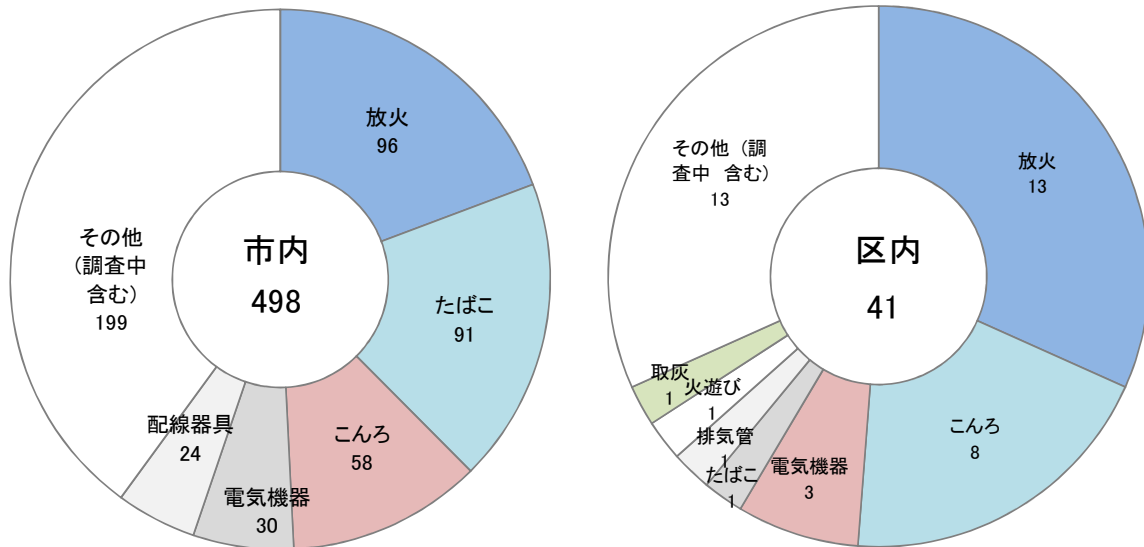

消防情報

令和5年12月

守山消防署

11月の災害概要について

1 火災出動件数

区分	11月	前年比
市内	37件	0件
区内	7件	3件

区内の火災

種別	覚知時間	場所・用途	焼損程度	学区
建物	11月7日 23時24分	森宮町（店舗）	ぼや	白沢
建物	11月7日 23時24分	森宮町（店舗敷地内倉庫）	全焼	白沢
その他	11月9日 15時00分	森宮町（店舗フェンス）	建物以外	白沢
建物	11月9日 15時00分	森宮町（店舗）	ぼや	白沢
建物	11月14日 11時55分	森孝二丁目（老人ホーム）	ぼや	森孝西
建物	11月25日 7時10分	森宮町（遊技場敷地内建物）	部分焼	白沢
建物	11月25日 7時21分	森宮町（専用住宅）	部分焼	白沢

2 救急出動件数

区分	11月	前年比
市内	12,500件	676件
区内	771件	▲30件

3 救助出動件数

区分	11月	前年比
市内	188件	10件
区内	9件	2件

火災統計

火災状況

令和5年11月30日現在

区分		市内	前年比	区内	前年比
火災件数	合計	498	36	41	▲ 3
	建物	322	13	28	▲ 1
	建物以外	176	23	13	▲ 2
損害額(千円)		542,775	91,779	39,443	▲ 8,496
建物焼損面積(m ²)		6,002	2,358	421	▲ 149
林野焼損面積(a)		0	▲ 33	0	0
枯草焼損面積(m ²)		2,410	▲ 1,126	150	▲ 251
死傷者	死者	20	5	2	▲ 2
	負傷者	104	▲ 9	7	▲ 2

主な火災原因

※ この消防情報は速報のため、損害額、焼損面積、主な火災原因は、調査中のものもあります。

行政区別火災件数

学区別火災件数

区分	合計	前年比	建物	建物以外
大森	2	▲ 3	2	0
大森北	0	0	0	0
天子田	0	▲ 6	0	0
森孝西	2	0	1	1
本地丘	1	1	1	0
森孝東	0	▲ 1	0	0
小幡	1	▲ 2	1	0
小幡北	2	2	1	1
苗代	3	▲ 2	2	1
守山	3	1	3	0
西城	2	1	2	0
二城	3	0	1	2
白沢	8	5	6	2
甘軒家	1	▲ 2	0	1
鳥羽見	1	1	1	0
瀬古	7	5	5	2
志段味東	1	0	0	1
志段味西	2	0	1	1
吉根	2	1	1	1
下志段味	0	▲ 2	0	0
上志段味	0	▲ 2	0	0
合計	41	▲ 3	28	13

救急統計

令和5年11月30日現在

救急出動状況

区分	市内	前年比	区内	前年比
出動件数	141,322	9,186	8,821	392
搬送人員	124,435	10,229	7,830	603

行政区別出動件数

事故別出動件数

救助統計

令和5年11月30日現在