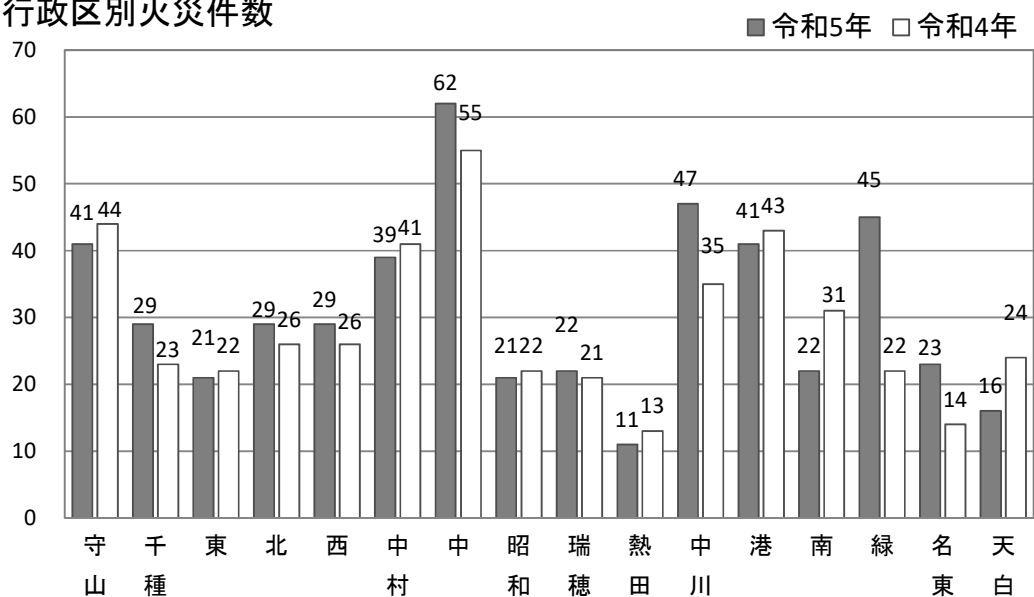

2 救急出動件数

区分	11月	前年比
市内	12,500件	676件
区内	771件	▲30件

3 救助出動件数

区分	11月	前年比
市内	188件	10件
区内	9件	2件

火災統計

火災状況

令和5年11月30日現在

区分		市内	前年比	区内	前年比
火災件数	合計	498	36	41	▲ 3
	建物	322	13	28	▲ 1
	建物以外	176	23	13	▲ 2
損害額(千円)		542,775	91,779	39,443	▲ 8,496
建物焼損面積(m ²)		6,002	2,358	421	▲ 149
林野焼損面積(a)		0	▲ 33	0	0
枯草焼損面積(m ²)		2,410	▲ 1,126	150	▲ 251
死傷者	死者	20	5	2	▲ 2
	負傷者	104	▲ 9	7	▲ 2

主な火災原因

※ この消防情報は速報のため、損害額、焼損面積、主な火災原因は、調査中のものもあります。

行政区別火災件数

学区別火災件数

区分	合計	前年比	建物	建物以外
大森	2	▲ 3	2	0
大森北	0	0	0	0
天子田	0	▲ 6	0	0
森孝西	2	0	1	1
本地丘	1	1	1	0
森孝東	0	▲ 1	0	0
小幡	1	▲ 2	1	0
小幡北	2	2	1	1
苗代	3	▲ 2	2	1
守山	3	1	3	0
西城	2	1	2	0
二城	3	0	1	2
白沢	8	5	6	2
甘軒家	1	▲ 2	0	1
鳥羽見	1	1	1	0
瀬古	7	5	5	2
志段味東	1	0	0	1
志段味西	2	0	1	1
吉根	2	1	1	1
下志段味	0	▲ 2	0	0
上志段味	0	▲ 2	0	0
合計	41	▲ 3	28	13

救急統計

令和5年11月30日現在

救急出動状況

区分	市内	前年比	区内	前年比
出動件数	141,322	9,186	8,821	392
搬送人員	124,435	10,229	7,830	603

行政区別出動件数

事故別出動件数

救助統計

令和5年11月30日現在