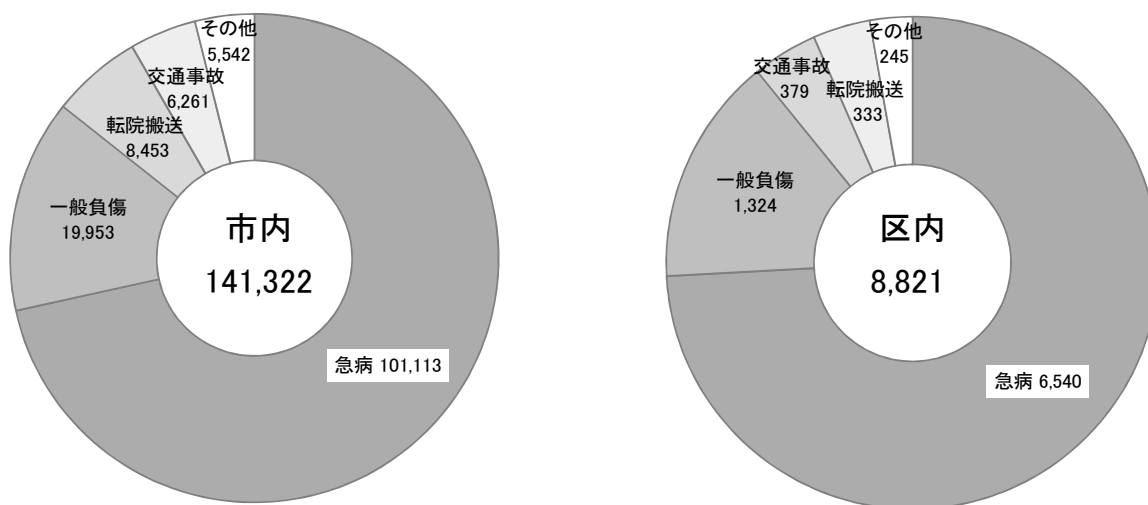

2 救急出動件数

区分	11月	前年比
市内	12,500件	676件
区内	771件	▲30件

3 救助出動件数

区分	11月	前年比
市内	188件	10件
区内	9件	2件

火災統計

火災状況

令和5年11月30日現在

区分		市内	前年比	区内	前年比
火災件数	合計	498	36	41	▲ 3
	建物	322	13	28	▲ 1
	建物以外	176	23	13	▲ 2
損害額(千円)		542,775	91,779	39,443	▲ 8,496
建物焼損面積(m ²)		6,002	2,358	421	▲ 149
林野焼損面積(a)		0	▲ 33	0	0
枯草焼損面積(m ²)		2,410	▲ 1,126	150	▲ 251
死傷者	死者	20	5	2	▲ 2
	負傷者	104	▲ 9	7	▲ 2

主な火災原因

※ この消防情報は速報のため、損害額、焼損面積、主な火災原因は、調査中のものもあります。

行政区別火災件数

学区別火災件数

区分	合計	前年比	建物	建物以外
大森	2	▲ 3	2	0
大森北	0	0	0	0
天子田	0	▲ 6	0	0
森孝西	2	0	1	1
本地丘	1	1	1	0
森孝東	0	▲ 1	0	0
小幡	1	▲ 2	1	0
小幡北	2	2	1	1
苗代	3	▲ 2	2	1
守山	3	1	3	0
西城	2	1	2	0
二城	3	0	1	2
白沢	8	5	6	2
甘軒家	1	▲ 2	0	1
鳥羽見	1	1	1	0
瀬古	7	5	5	2
志段味東	1	0	0	1
志段味西	2	0	1	1
吉根	2	1	1	1
下志段味	0	▲ 2	0	0
上志段味	0	▲ 2	0	0
合計	41	▲ 3	28	13

救急統計

令和5年11月30日現在

救急出動状況

区分	市内	前年比	区内	前年比
出動件数	141,322	9,186	8,821	392
搬送人員	124,435	10,229	7,830	603

行政区別出動件数

事故別出動件数

救助統計

令和5年11月30日現在

救助出動状況

区分	出動件数	前年比	事故種別件数				
	救助人員		建物等による事故	火災	交通事故	水難事故	その他
市内	2,229	229	1,314	74	62	31	748
	1,518	208	1,231	34	70	26	157
区内	114	▲ 3	71	6	4	2	31
	89	9	66	4	7	1	11

※ 事故種別件数のその他は、風水害等自然災害事故、機械による事故、ガス及び酸欠事故、破裂事故等をいう。