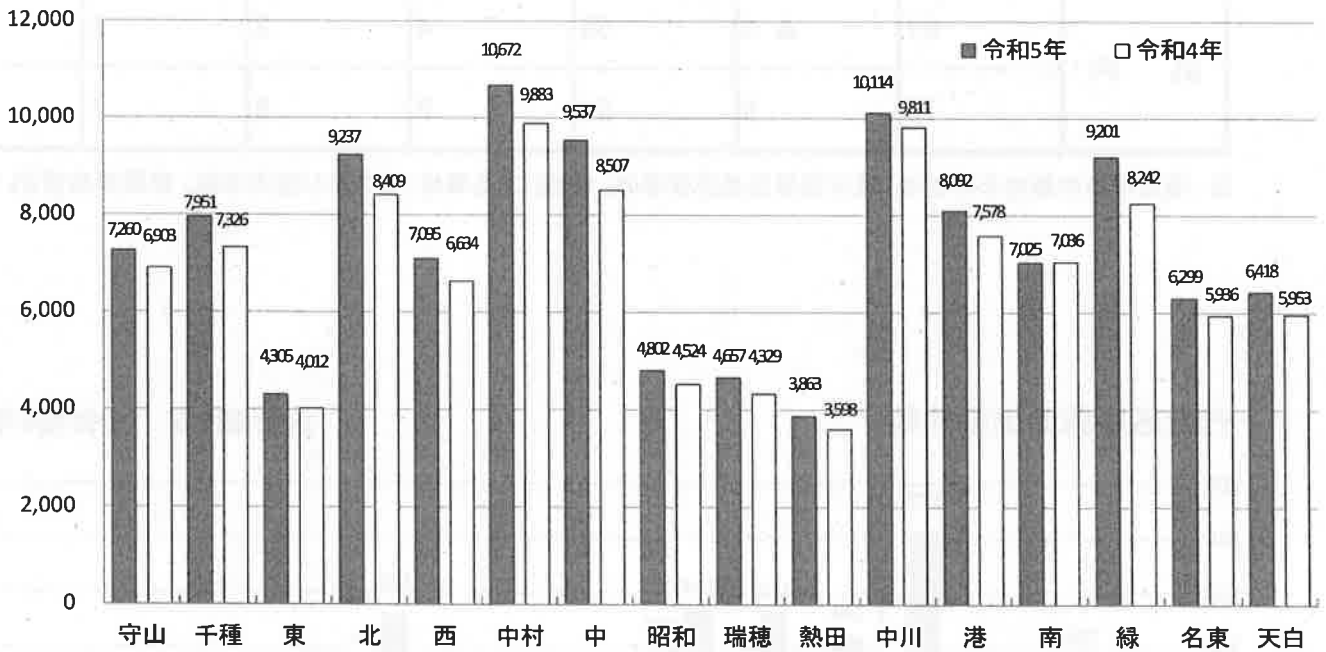

2 救急出動件数

区分	9月	前年比
市内	13,195件	1,238件
区内	794件	25件

3 救助出動件数

区分	9月	前年比
市内	214件	45件
区内	12件	▲1件

火災統計

火災状況

令和5年9月30日現在

区分		市内	前年比	区内	前年比
火災 件 数	合計	403	22	30	▲ 8
	建物	255	▲ 1	18	▲ 7
	建物以外	148	23	12	▲ 1
損害額(千円)		493,617	77,477	39,346	▲ 8,544
建物焼損面積(m ²)		4,067	715	386	▲ 183
林野焼損面積(a)		0	▲ 33	0	0
枯草焼損面積(m ²)		2,210	▲ 1,307	150	▲ 251
死傷者	死者	17	4	1	▲ 3
	負傷者	85	▲ 13	6	▲ 3

主な火災原因

※ この消防情報は速報のため、損害額、焼損面積、主な火災原因は、調査中のものもあります。

行政区別火災件数

学区別火災件数

区分	合計	前年比	建物	建物以外
大森	1	▲ 3	1	0
大森北	0	0	0	0
天子田	0	▲ 6	0	0
森孝西	1	0	0	1
本地丘	0	0	0	0
森孝東	0	▲ 1	0	0
小幡	1	▲ 1	1	0
小幡北	2	2	1	1
苗代	2	▲ 3	1	1
守山	3	1	3	0
西城	2	1	2	0
二城	3	0	1	2
白沢	2	0	1	1
甘軒家	1	▲ 2	0	1
鳥羽見	1	1	1	0
瀬古	6	4	4	2
志段味東	1	0	0	1
志段味西	2	0	1	1
吉根	2	2	1	1
下志段味	0	▲ 1	0	0
上志段味	0	▲ 2	0	0
合計	30	▲ 8	18	12

救急統計

令和5年9月30日現在

救急出動状況

区分	市内	前年比	区内	前年比
出動件数	116,528	7,847	7,260	357
搬送人員	102,254	8,762	6,412	525

行政区別出動件数

事故別出動件数

救助統計

令和5年9月30日現在