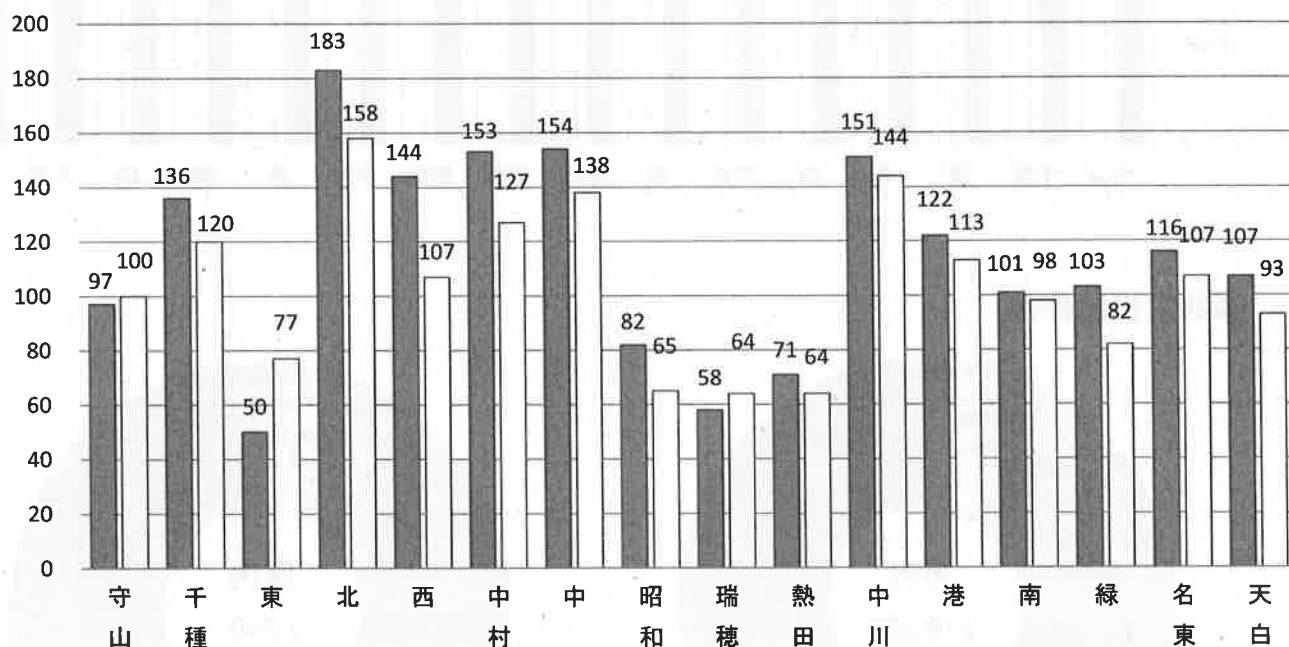

救助統計

令和5年9月30日現在

救助出動状況

区分	出動件数	前年比	事故種別件数				
	救助人員		建物等による事故	火災	交通事故	水難事故	その他
市内	1,828	171	1,065	60	48	28	627
	1,242	163	995	26	57	23	141
区内	97	▲ 3	58	4	3	2	30
	75	5	54	2	6	1	12

※ 事故種別件数のその他は、風水害等自然災害事故、機械による事故、ガス及び酸欠事故、破裂事故等をいう。

行政区別救助出動件数

■ 令和5年 □ 令和4年