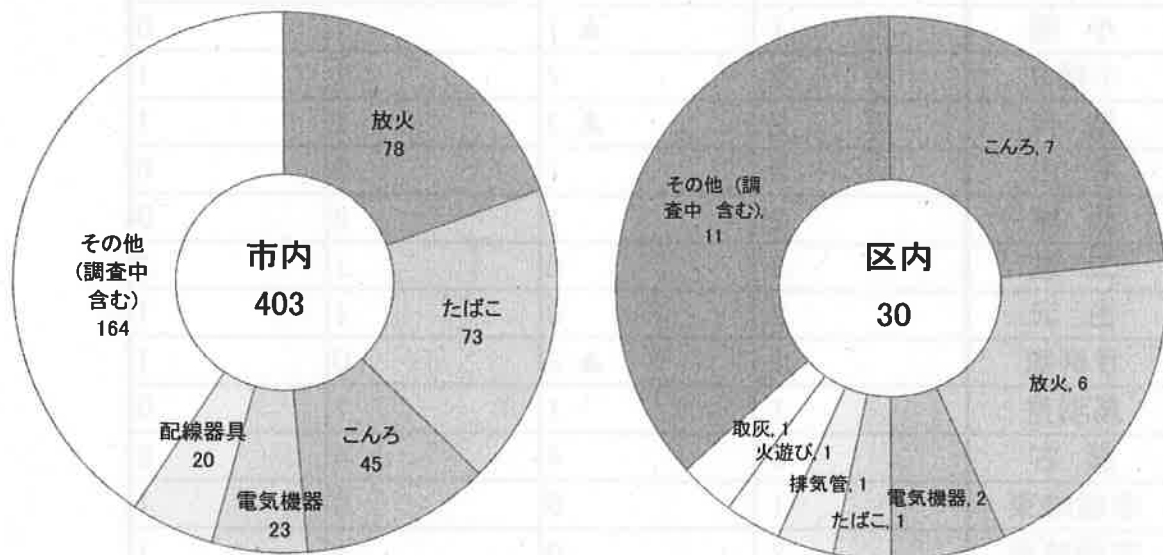

2 救急出動件数

区分	9月	前年比
市内	13,195件	1,238件
区内	794件	25件

3 救助出動件数

区分	9月	前年比
市内	214件	45件
区内	12件	▲1件

火災統計

火災状況

令和5年9月30日現在

区分		市内	前年比	区内	前年比
火災 件 数	合計	403	22	30	▲ 8
	建物	255	▲ 1	18	▲ 7
	建物以外	148	23	12	▲ 1
損害額(千円)		493,617	77,477	39,346	▲ 8,544
建物焼損面積(m ²)		4,067	715	386	▲ 183
林野焼損面積(a)		0	▲ 33	0	0
枯草焼損面積(m ²)		2,210	▲ 1,307	150	▲ 251
死傷者	死者	17	4	1	▲ 3
	負傷者	85	▲ 13	6	▲ 3

主な火災原因

※ この消防情報は速報のため、損害額、焼損面積、主な火災原因は、調査中のものもあります。

行政区別火災件数

学区別火災件数

区分	合計	前年比	建物	建物以外
大森	1	▲ 3	1	0
大森北	0	0	0	0
天子田	0	▲ 6	0	0
森孝西	1	0	0	1
本地丘	0	0	0	0
森孝東	0	▲ 1	0	0
小幡	1	▲ 1	1	0
小幡北	2	2	1	1
苗代	2	▲ 3	1	1
守山	3	1	3	0
西城	2	1	2	0
二城	3	0	1	2
白沢	2	0	1	1
甘軒家	1	▲ 2	0	1
鳥羽見	1	1	1	0
瀬古	6	4	4	2
志段味東	1	0	0	1
志段味西	2	0	1	1
吉根	2	2	1	1
下志段味	0	▲ 1	0	0
上志段味	0	▲ 2	0	0
合計	30	▲ 8	18	12

救急統計

令和5年9月30日現在

救急出動状況

区分	市内	前年比	区内	前年比
出動件数	116,528	7,847	7,260	357
搬送人員	102,254	8,762	6,412	525

行政区別出動件数

事故別出動件数

救助統計

令和5年9月30日現在