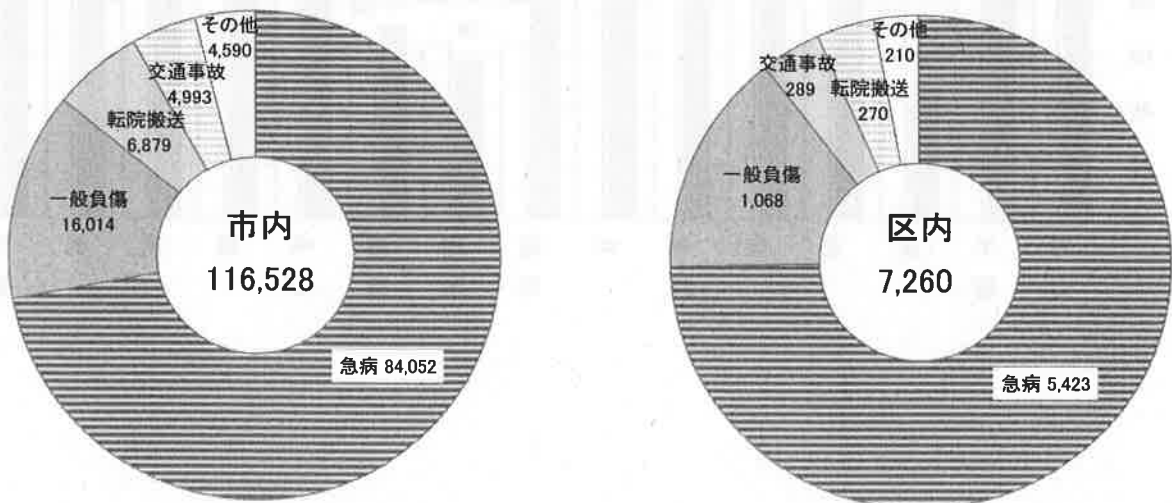

主な火災原因

※ この消防情報は速報のため、損害額、焼損面積、主な火災原因は、調査中のものもあります。

行政区別火災件数

学区別火災件数

区分	合計	前年比	建物	建物以外
大森	1	▲ 3	1	0
大森北	0	0	0	0
天子田	0	▲ 6	0	0
森孝西	1	0	0	1
本地丘	0	0	0	0
森孝東	0	▲ 1	0	0
小幡	1	▲ 1	1	0
小幡北	2	2	1	1
苗代	2	▲ 3	1	1
守山	3	1	3	0
西城	2	1	2	0
二城	3	0	1	2
白沢	2	0	1	1
甘軒家	1	▲ 2	0	1
鳥羽見	1	1	1	0
瀬古	6	4	4	2
志段味東	1	0	0	1
志段味西	2	0	1	1
吉根	2	2	1	1
下志段味	0	▲ 1	0	0
上志段味	0	▲ 2	0	0
合計	30	▲ 8	18	12

救急統計

令和5年9月30日現在

救急出動状況

区分	市内	前年比	区内	前年比
出動件数	116,528	7,847	7,260	357
搬送人員	102,254	8,762	6,412	525

行政区別出動件数

事故別出動件数

救助統計

令和5年9月30日現在