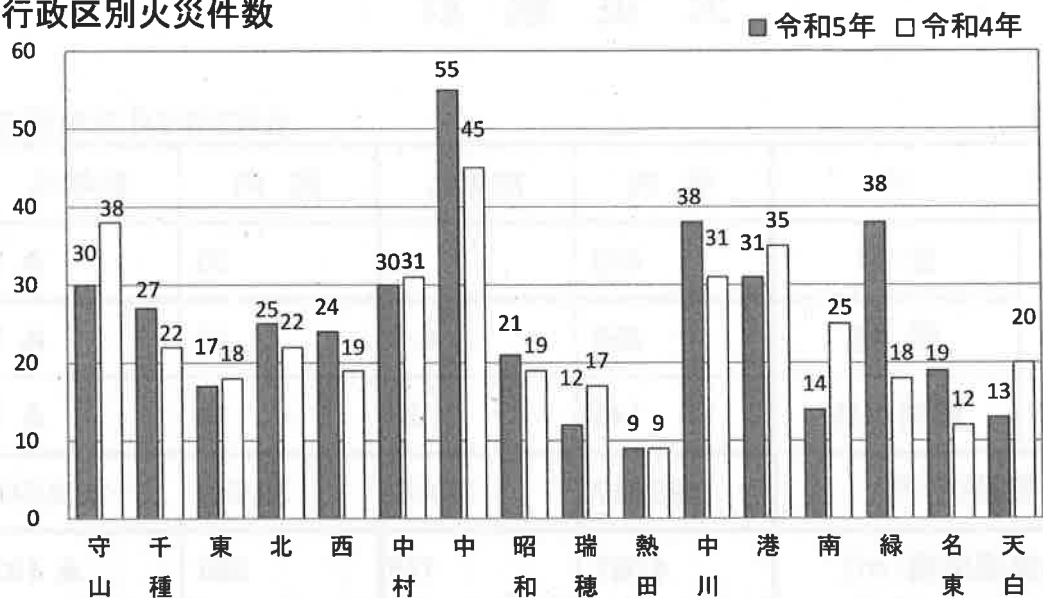

2 救急出動件数

区分	9月	前年比
市内	13,195件	1,238件
区内	794件	25件

3 救助出動件数

区分	9月	前年比
市内	214件	45件
区内	12件	▲1件

火災統計

火災状況

令和5年9月30日現在

区分		市内	前年比	区内	前年比
火災 件 数	合計	403	22	30	▲ 8
	建物	255	▲ 1	18	▲ 7
	建物以外	148	23	12	▲ 1
損害額(千円)		493,617	77,477	39,346	▲ 8,544
建物焼損面積(m ²)		4,067	715	386	▲ 183
林野焼損面積(a)		0	▲ 33	0	0
枯草焼損面積(m ²)		2,210	▲ 1,307	150	▲ 251
死傷者	死者	17	4	1	▲ 3
	負傷者	85	▲ 13	6	▲ 3

主な火災原因

※ この消防情報は速報のため、損害額、焼損面積、主な火災原因は、調査中のものもあります。

行政区別火災件数

学区別火災件数

区分	合計	前年比	建物	建物以外
大森	1	▲ 3	1	0
大森北	0	0	0	0
天子田	0	▲ 6	0	0
森孝西	1	0	0	1
本地丘	0	0	0	0
森孝東	0	▲ 1	0	0
小幡	1	▲ 1	1	0
小幡北	2	2	1	1
苗代	2	▲ 3	1	1
守山	3	1	3	0
西城	2	1	2	0
二城	3	0	1	2
白沢	2	0	1	1
甘軒家	1	▲ 2	0	1
鳥羽見	1	1	1	0
瀬古	6	4	4	2
志段味東	1	0	0	1
志段味西	2	0	1	1
吉根	2	2	1	1
下志段味	0	▲ 1	0	0
上志段味	0	▲ 2	0	0
合計	30	▲ 8	18	12

救急統計

令和5年9月30日現在

救急出動状況

区分	市内	前年比	区内	前年比
出動件数	116,528	7,847	7,260	357
搬送人員	102,254	8,762	6,412	525

行政区別出動件数

事故別出動件数

救助統計

令和5年9月30日現在