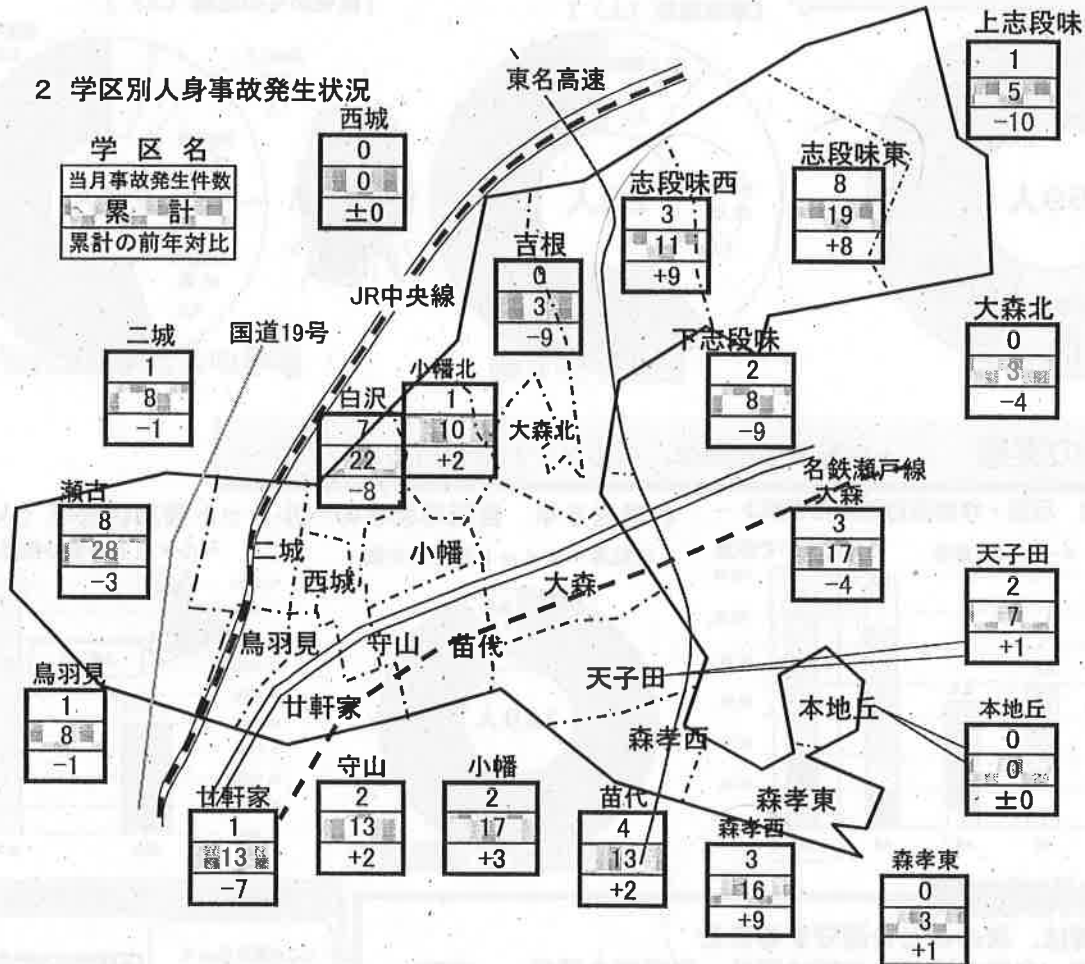

令和 5 年 6 月

犯罪・交通事故発生状況

(尾張旭市内 R5.5月末現在)

守山警察署

守山区の交通事故発生状況 5 月末

1 発生状況

令和5年 5 月末現在

区分	守山区				守山警察署管内				愛知県内			
	5 月	累計	前年対比	増減率	5 月	累計	前年対比	増減率	5 月	累計	前年対比	増減率
人身事故件数	49	224	-19	-7.8%	72	337	+4	1.2%	1,920	9,683	+435	4.7%
負傷者数	64	264	-40	-13.2%	95	396	-22	-5.3%	2,274	11,396	+525	4.8%
死者数	0	2	+2	-	0	2	+2	-	15	63	+5	8.6%
物損事故件数	352	1,669	-25	-1.5%	524	2,489	+79	3.3%	17,076	84,553	+4,618	5.8%

2 学区別人身事故発生状況

3 当事者種別死傷者数(人数)

区分	5 月	累計	前年対比
歩行者	6	21	-9
自転車	12	64	-13
原付	2	13	+5
自動二輪	6	12	-5
四輪車	38	156	-14
その他	0	0	-2
合計	64	266	-38

4 時間別死傷者数(人数)

区分	5 月	累計	前年対比
朝 A6~A9	6	41	-29
昼前 A9~P0	6	41	+1
昼過ぎ P0~P4	14	63	-4
夕方 P4~P6	11	36	-9
前夜 P6~P10	24	70	+4
中夜 P10~A0	0	9	+5
深夜 A0~A4	2	4	-2
早朝 A4~A6	1	2	-4
合計	64	266	-38

守山区の犯罪発生状況

令和5年5月末現在

1 発生状況

暫定値

区分	守山警察署管内				愛知県内							
	5月	累計	前年対比	増減率	5月	累計	前年対比	増減率				
刑法犯	76	333	+50	+17.7%	111	496	+69	+16.2%	4,211	18,357	+2,599	+16.5%
窃盗犯	45	229	+41	+21.8%	69	338	+50	+17.4%	2,864	12,382	+1,813	+17.2%
署重点犯罪	27	134	+35	+35.4%	39	201	+51	+34.0%				

※ 署重点犯罪は、侵入盗、自動車盗、自転車盗及び特殊詐欺の4罪種

2 学区別刑法犯発生状況

【凡例】

学区名

当月刑法犯件数	当月重点犯罪件数
刑法犯年累計	重点罪種年累計
累計の前年対比	累計の前年対比

3 重点犯罪等の認知状況

区分	5月	累計	前年対比	区分	5月	累計	前年対比
強盗	0	0	-1	オートバイ盗	1	4	+3
性犯罪	0	0	-3	自転車盗	18	70	+9
侵入盗	5	37	+18	自販機ねらい	0	0	-2
自動車盗	1	13	+2	ひったくり	0	0	±0
車上ねらい	2	7	-4	特殊詐欺	3	14	+6
部品ねらい	8	22	+8	合計	38	167	+36