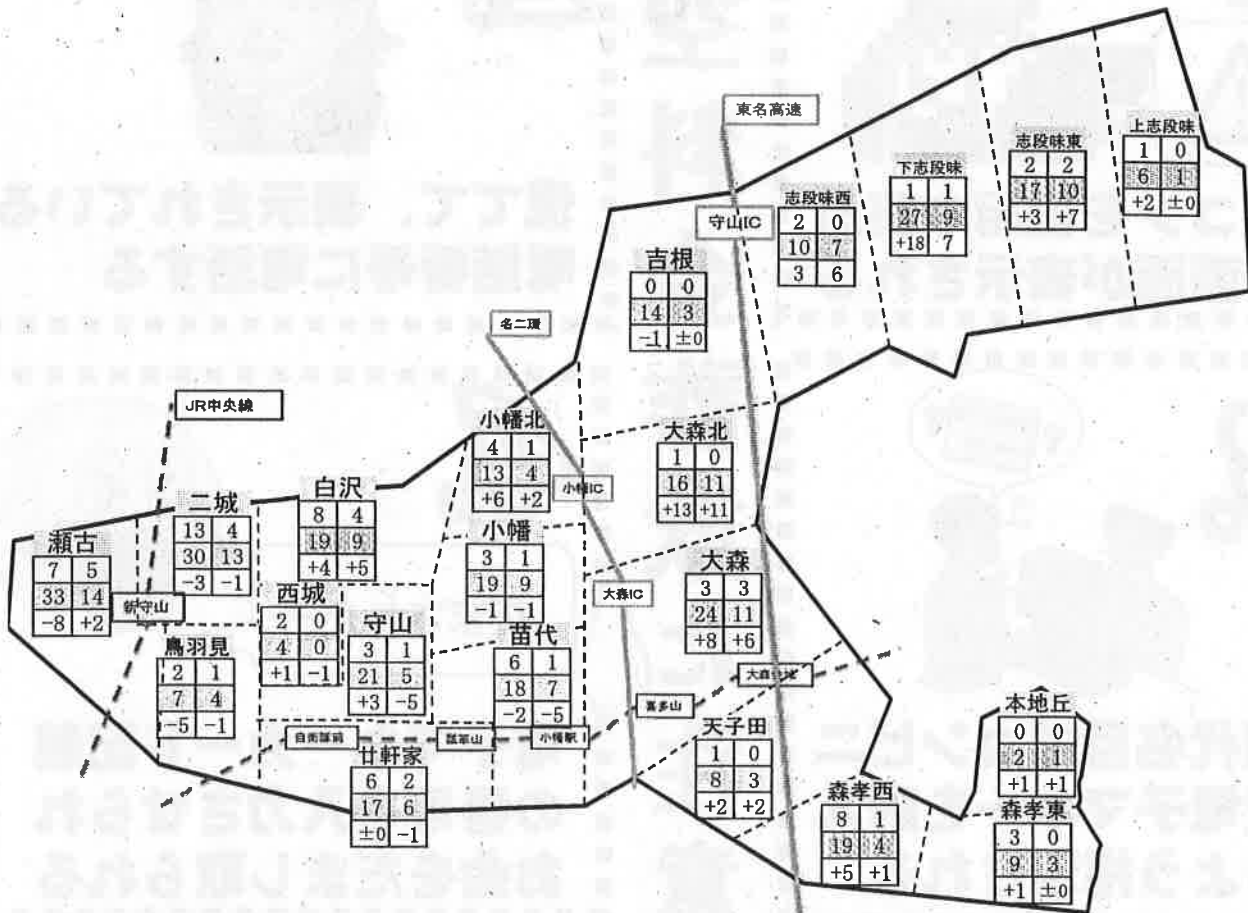

守山区の犯罪発生状況

令和5年5月末現在

1 発生状況

暫定値

区分	守山警察署管内				愛知県内							
	5月	累計	前年対比	増減率	5月	累計	前年対比	増減率				
刑法犯	76	333	+50	+17.7%	111	496	+69	+16.2%	4,211	18,357	+2,599	+16.5%
窃盗犯	45	229	+41	+21.8%	69	338	+50	+17.4%	2,864	12,382	+1,813	+17.2%
署重点犯罪	27	134	+35	+35.4%	39	201	+51	+34.0%				

※ 署重点犯罪は、侵入盗、自動車盗、自転車盗及び特殊詐欺の4罪種

2 学区別刑法犯発生状況

【凡例】

学区名

当月刑法犯件数	当月重点犯罪件数
刑法犯年累計	重点罪種年累計
累計の前年対比	累計の前年対比

3 重点犯罪等の認知状況

区分	5月	累計	前年対比	区分	5月	累計	前年対比
強盗	0	0	-1	オートバイ盗	1	4	+3
性犯罪	0	0	-3	自転車盗	18	70	+9
侵入盗	5	37	+18	自販機ねらい	0	0	-2
自動車盗	1	13	+2	ひったくり	0	0	±0
車上ねらい	2	7	-4	特殊詐欺	3	14	+6
部品ねらい	8	22	+8	合計	38	167	+36