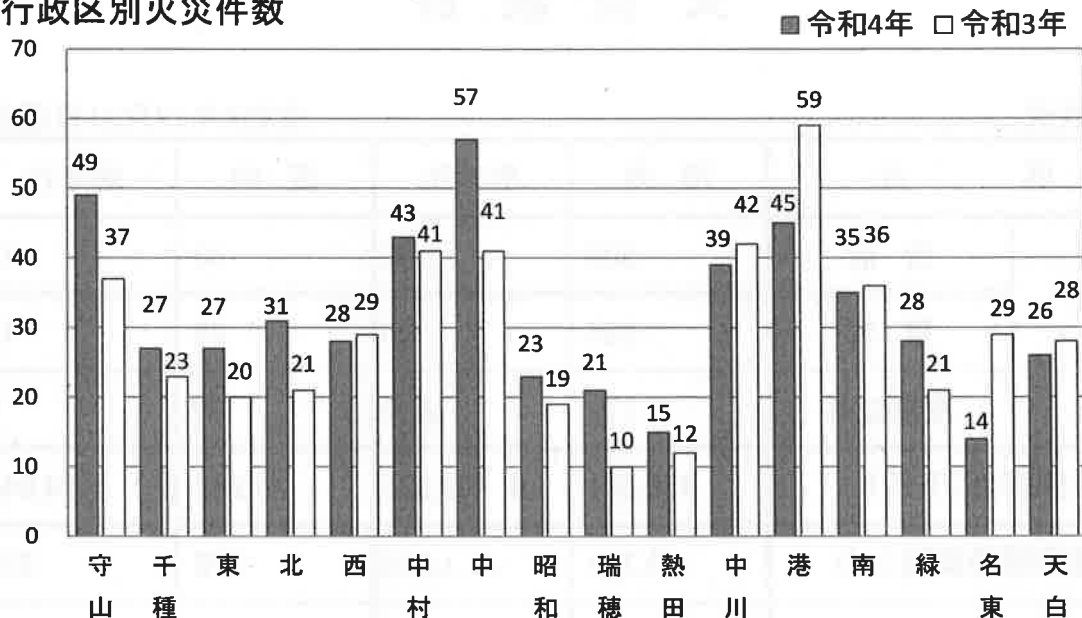

2 救急出動件数

区分	12月	前年比
市内	14,364件	2,875件
区内	967件	209件

3 救助出動件数

区分	12月	前年比
市内	198件	30件
区内	9件	▲2件

火災統計

火災状況

令和4年12月31日現在

区 分		市 内	前年比	区 内	前年比
火 災 件 数	合 計	508	40	49	12
	建 物	335	46	29	12
	建物以外	173	▲ 6	20	0
損害額(千円)		450,354	▲ 166,321	47,942	24,644
建物焼損面積(m ²)		3,709	▲ 1,919	570	371
林野焼損面積(a)		33	3	0	0
枯草焼損面積(m ²)		3,637	▲ 2,038	481	▲ 292
死 傷 者	死者	16	5	4	3
	負傷者	122	14	9	3

主な火災原因

※ この消防情報は速報のため、損害額、焼損面積、主な火災原因は、調査中のものもあります。

行政区別火災件数

学区別火災件数

区分	合計	前年比	建物	建物以外
大森	6	2	3	3
大森北	0	▲ 1	0	0
天子田	6	3	5	1
森孝西	2	2	2	0
本地丘	0	▲ 1	0	0
森孝東	1	1	1	0
小幡	3	3	1	2
小幡北	0	▲ 3	0	0
苗代	5	2	4	1
守山	4	2	1	3
西城	2	1	1	1
二城	3	1	2	1
白沢	3	▲ 1	1	2
廿軒家	3	3	1	2
鳥羽見	0	▲ 2	0	0
瀬古	2	▲ 1	2	0
志段味東	1	▲ 2	0	1
志段味西	3	3	1	2
吉根	1	▲ 3	1	0
下志段味	2	1	2	0
上志段味	2	2	1	1
合計	49	12	29	20

救急統計

令和4年12月31日現在

救急出動状況

区分	市内	前年比	区内	前年比
出動件数	146,500	23,357	9,396	1,633
搬送人員	126,626	17,970	8,051	1,140

行政区別出動件数

事故別出動件数

救助統計

令和4年12月31日現在