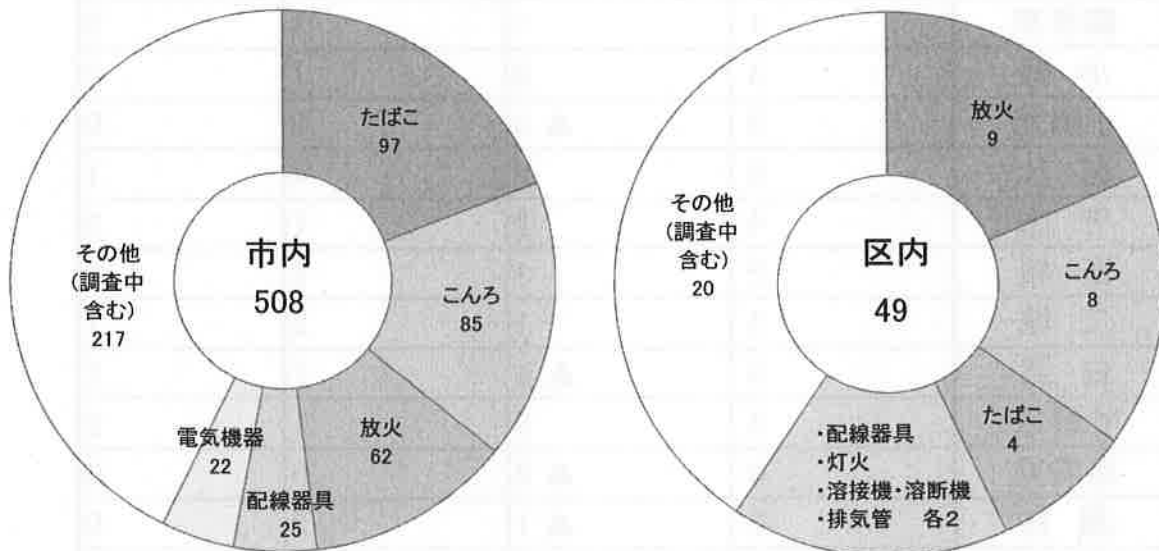

消防情報

令和5年1月

守山消防署

12月の災害概要について

1 火災出動件数

区分	12月	前年比
市内	46件	7件
区内	5件	1件

※ 区内の火災

種別	覚知時間	場所・用途	焼損程度	学区
その他	12月1日 15時30分	平池東（枯草）	建物以外	志段味西
その他	12月8日 8時55分	村前町（ベンチ）	建物以外	西城
その他	12月12日 13時29分	大森一丁目（落葉）	建物以外	大森
その他	12月20日 10時30分	大牧町（幟旗）	建物以外	守山
その他	12月31日 6時55分	大牧町（幟旗）	建物以外	守山

2 救急出動件数

区分	12月	前年比
市内	14,364件	2,875件
区内	967件	209件

3 救助出動件数

区分	12月	前年比
市内	198件	30件
区内	9件	▲2件

火災統計

火災状況

令和4年12月31日現在

区 分		市 内	前年比	区 内	前年比
火 災 件 数	合 計	508	40	49	12
	建 物	335	46	29	12
	建物以外	173	▲ 6	20	0
損害額(千円)		450,354	▲ 166,321	47,942	24,644
建物焼損面積(m ²)		3,709	▲ 1,919	570	371
林野焼損面積(a)		33	3	0	0
枯草焼損面積(m ²)		3,637	▲ 2,038	481	▲ 292
死 傷 者	死者	16	5	4	3
	負傷者	122	14	9	3

主な火災原因

※ この消防情報は速報のため、損害額、焼損面積、主な火災原因は、調査中のものもあります。

行政区別火災件数

学区別火災件数

区分	合計	前年比	建物	建物以外
大森	6	2	3	3
大森北	0	▲ 1	0	0
天子田	6	3	5	1
森孝西	2	2	2	0
本地丘	0	▲ 1	0	0
森孝東	1	1	1	0
小幡	3	3	1	2
小幡北	0	▲ 3	0	0
苗代	5	2	4	1
守山	4	2	1	3
西城	2	1	1	1
二城	3	1	2	1
白沢	3	▲ 1	1	2
廿軒家	3	3	1	2
鳥羽見	0	▲ 2	0	0
瀬古	2	▲ 1	2	0
志段味東	1	▲ 2	0	1
志段味西	3	3	1	2
吉根	1	▲ 3	1	0
下志段味	2	1	2	0
上志段味	2	2	1	1
合計	49	12	29	20

救急統計

令和4年12月31日現在

救急出動状況

区分	市内	前年比	区内	前年比
出動件数	146,500	23,357	9,396	1,633
搬送人員	126,626	17,970	8,051	1,140

行政区別出動件数

事故別出動件数

救助統計

令和4年12月31日現在