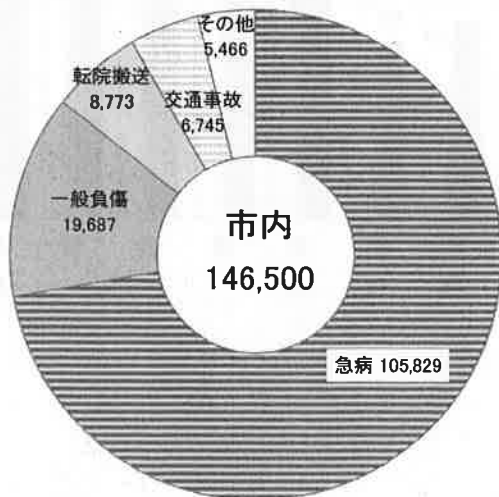

2 救急出動件数

区分	12月	前年比
市内	14,364件	2,875件
区内	967件	209件

3 救助出動件数

区分	12月	前年比
市内	198件	30件
区内	9件	▲2件

火災統計

火災状況

令和4年12月31日現在

区 分		市 内	前年比	区 内	前年比
火 災 件 数	合 計	508	40	49	12
	建 物	335	46	29	12
	建物以外	173	▲ 6	20	0
損害額(千円)		450,354	▲ 166,321	47,942	24,644
建物焼損面積(m ²)		3,709	▲ 1,919	570	371
林野焼損面積(a)		33	3	0	0
枯草焼損面積(m ²)		3,637	▲ 2,038	481	▲ 292
死 傷 者	死者	16	5	4	3
	負傷者	122	14	9	3

主な火災原因

※ この消防情報は速報のため、損害額、焼損面積、主な火災原因は、調査中のものもあります。

行政区別火災件数

学区別火災件数

区分	合計	前年比	建物	建物以外
大森	6	2	3	3
大森北	0	▲ 1	0	0
天子田	6	3	5	1
森孝西	2	2	2	0
本地丘	0	▲ 1	0	0
森孝東	1	1	1	0
小幡	3	3	1	2
小幡北	0	▲ 3	0	0
苗代	5	2	4	1
守山	4	2	1	3
西城	2	1	1	1
二城	3	1	2	1
白沢	3	▲ 1	1	2
廿軒家	3	3	1	2
鳥羽見	0	▲ 2	0	0
瀬古	2	▲ 1	2	0
志段味東	1	▲ 2	0	1
志段味西	3	3	1	2
吉根	1	▲ 3	1	0
下志段味	2	1	2	0
上志段味	2	2	1	1
合計	49	12	29	20

救急統計

令和4年12月31日現在

救急出動状況

区分	市内	前年比	区内	前年比
出動件数	146,500	23,357	9,396	1,633
搬送人員	126,626	17,970	8,051	1,140

行政区別出動件数

事故別出動件数

救助統計

令和4年12月31日現在

救助出動状況

区分	出動件数	前年比	事故種別件数				
	救助人員		建物等による事故	火災	交通事故	水難事故	その他
市内	2,198	387	1,308	71	62	32	725
	1,449	262	1,195	28	62	27	137
区内	126	15	62	10	9	5	40
	88	11	59	4	12	3	10

※ 事故種別件数のその他は、風水害等自然災害事故、機械による事故、ガス及び酸欠事故、破裂事故等をいう。