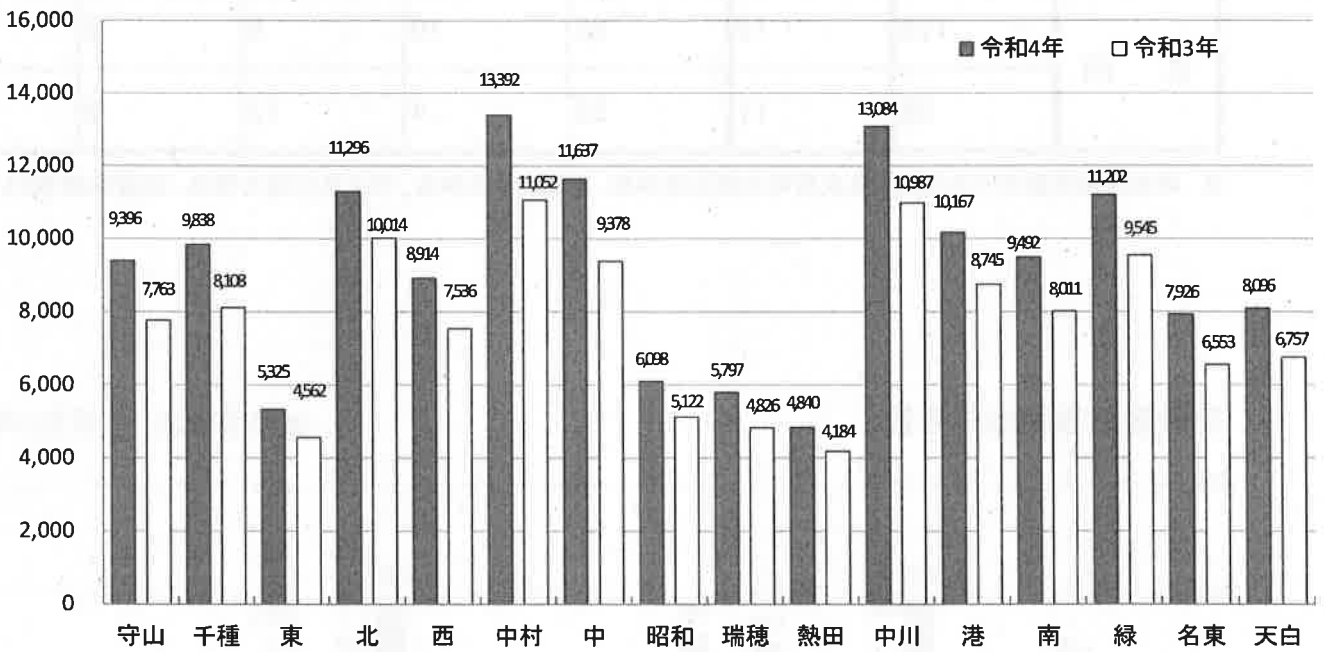

2 救急出動件数

区分	12月	前年比
市内	14,364件	2,875件
区内	967件	209件

3 救助出動件数

区分	12月	前年比
市内	198件	30件
区内	9件	▲2件

火災統計

火災状況

令和4年12月31日現在

区 分		市 内	前年比	区 内	前年比
火 災 件 数	合 計	508	40	49	12
	建 物	335	46	29	12
	建物以外	173	▲ 6	20	0
損害額(千円)		450,354	▲ 166,321	47,942	24,644
建物焼損面積(m ²)		3,709	▲ 1,919	570	371
林野焼損面積(a)		33	3	0	0
枯草焼損面積(m ²)		3,637	▲ 2,038	481	▲ 292
死 傷 者	死者	16	5	4	3
	負傷者	122	14	9	3

主な火災原因

※ この消防情報は速報のため、損害額、焼損面積、主な火災原因は、調査中のものもあります。

行政区別火災件数

学区別火災件数

区分	合計	前年比	建物	建物以外
大森	6	2	3	3
大森北	0	▲ 1	0	0
天子田	6	3	5	1
森孝西	2	2	2	0
本地丘	0	▲ 1	0	0
森孝東	1	1	1	0
小幡	3	3	1	2
小幡北	0	▲ 3	0	0
苗代	5	2	4	1
守山	4	2	1	3
西城	2	1	1	1
二城	3	1	2	1
白沢	3	▲ 1	1	2
廿軒家	3	3	1	2
鳥羽見	0	▲ 2	0	0
瀬古	2	▲ 1	2	0
志段味東	1	▲ 2	0	1
志段味西	3	3	1	2
吉根	1	▲ 3	1	0
下志段味	2	1	2	0
上志段味	2	2	1	1
合計	49	12	29	20

救急統計

令和4年12月31日現在

救急出動状況

区分	市内	前年比	区内	前年比
出動件数	146,500	23,357	9,396	1,633
搬送人員	126,626	17,970	8,051	1,140

行政区別出動件数

事故別出動件数

救助統計

令和4年12月31日現在