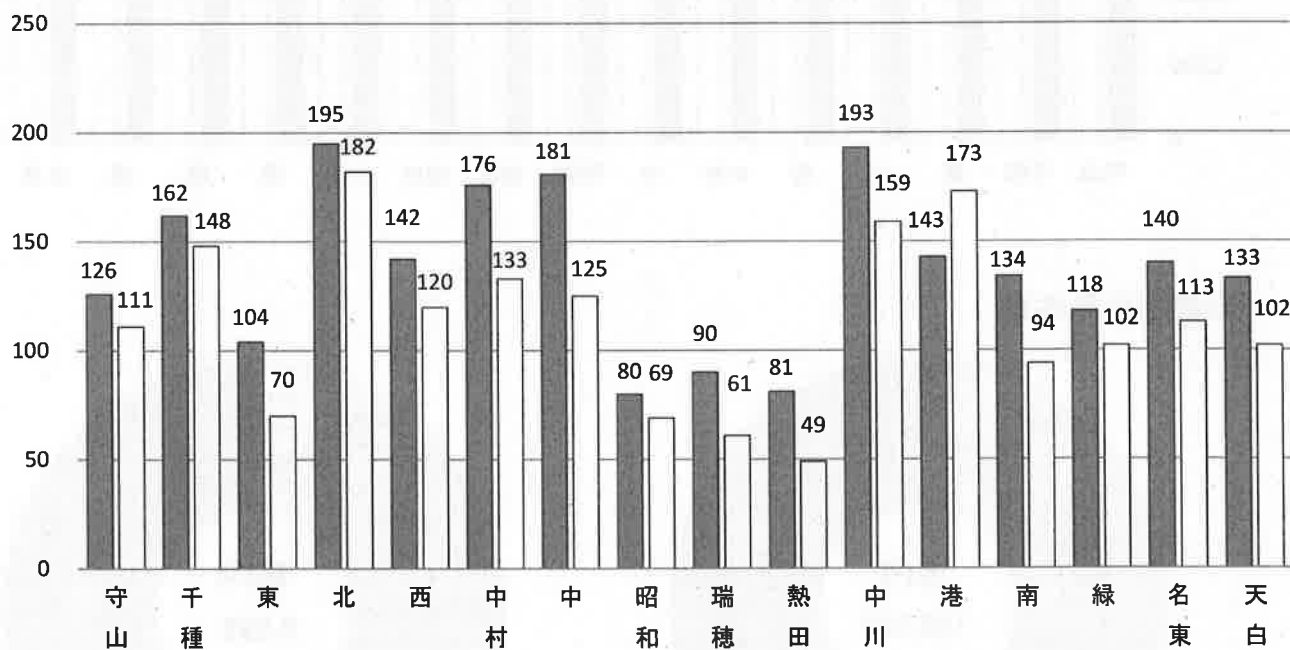

救助統計

令和4年12月31日現在

救助出動状況

区分	出動件数	前年比	事故種別件数				
	救助人員		建物等による事故	火災	交通事故	水難事故	その他
市内	2,198	387	1,308	71	62	32	725
	1,449	262	1,195	28	62	27	137
区内	126	15	62	10	9	5	40
	88	11	59	4	12	3	10

※ 事故種別件数のその他は、風水害等自然災害事故、機械による事故、ガス及び酸欠事故、破裂事故等をいう。

行政区別救助出動件数

■ 令和4年 □ 令和3年