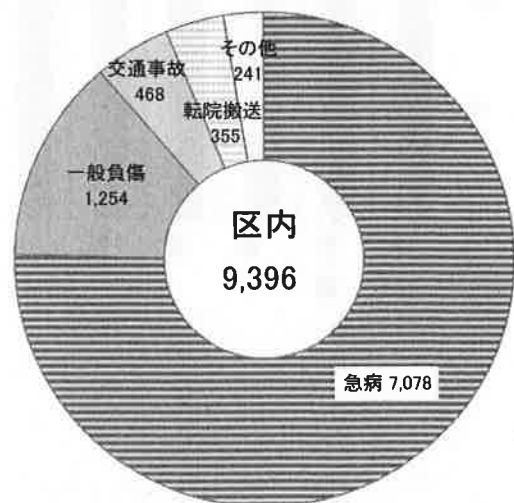

2 救急出動件数

区分	12月	前年比
市内	14,364件	2,875件
区内	967件	209件

3 救助出動件数

区分	12月	前年比
市内	198件	30件
区内	9件	▲2件

火災統計

火災状況

令和4年12月31日現在

区 分		市 内	前年比	区 内	前年比
火 災 件 数	合 計	508	40	49	12
	建 物	335	46	29	12
	建物以外	173	▲ 6	20	0
損害額(千円)		450,354	▲ 166,321	47,942	24,644
建物焼損面積(m ²)		3,709	▲ 1,919	570	371
林野焼損面積(a)		33	3	0	0
枯草焼損面積(m ²)		3,637	▲ 2,038	481	▲ 292
死 傷 者	死者	16	5	4	3
	負傷者	122	14	9	3

主な火災原因

※ この消防情報は速報のため、損害額、焼損面積、主な火災原因は、調査中のものもあります。

行政区別火災件数

学区別火災件数

区分	合計	前年比	建物	建物以外
大森	6	2	3	3
大森北	0	▲ 1	0	0
天子田	6	3	5	1
森孝西	2	2	2	0
本地丘	0	▲ 1	0	0
森孝東	1	1	1	0
小幡	3	3	1	2
小幡北	0	▲ 3	0	0
苗代	5	2	4	1
守山	4	2	1	3
西城	2	1	1	1
二城	3	1	2	1
白沢	3	▲ 1	1	2
廿軒家	3	3	1	2
鳥羽見	0	▲ 2	0	0
瀬古	2	▲ 1	2	0
志段味東	1	▲ 2	0	1
志段味西	3	3	1	2
吉根	1	▲ 3	1	0
下志段味	2	1	2	0
上志段味	2	2	1	1
合計	49	12	29	20

救急統計

令和4年12月31日現在

救急出動状況

区分	市内	前年比	区内	前年比
出動件数	146,500	23,357	9,396	1,633
搬送人員	126,626	17,970	8,051	1,140

行政区別出動件数

事故別出動件数

救助統計

令和4年12月31日現在